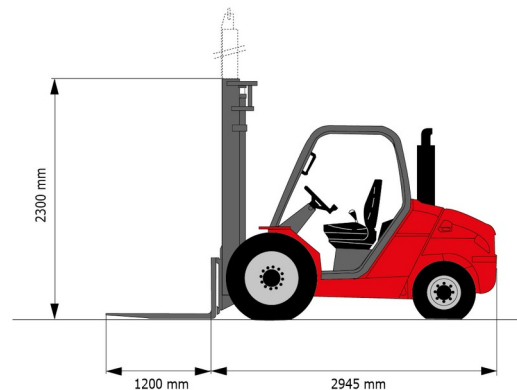

CHARIOT ELEVATEUR SEMI-INDUSTRIEL

Chariots élévateurs et Manuscopic

MANITOU MSI 25 T

» MANITOU MSI 25 T

Prix par jour	€ 145
2 à 4 jours	€ 115 /jour
Prix par semaine	€ 445
A partir de 4 semaines	€ 335 /semaine

Capacité de levage	2500 kg
Hauteur de levage	4700 mm
Longueur	2,95 m
Largeur	1,32 m
Hauteur	2,30 m
Poids	4150 kg

ACCESSOIRES

- Opérateur - CAT 1
- Cuve chantier (mazout) 1100 l avec pompe
- Longues fourches
- Rallonges de fourches
- Plaque d'immatriculation