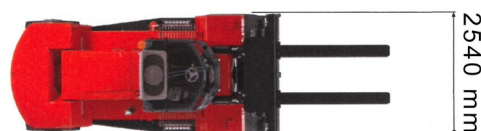

CHARIOT ELEVATEUR SEMI-INDUSTRIEL

Chariots élévateurs et Manuscopic

MANITOU MSI 25 T

» MANITOU MSI 25 T

Prix par jour	€ 155
2 à 4 jours	€ 125 /jour
Prix par semaine	€ 450
A partir de 4 semaines	€ 375 /semaine

Capacité de levage	2500 kg
Hauteur de levage	4700 mm
Longueur	2,95 m
Largeur	1,32 m
Hauteur	2,30 m
Poids	4150 kg

ACCESSOIRES

- Opérateur - CAT 1
- Cuve chantier (mazout) 1100 l avec pompe
- Longues fourches
- Rallonges de fourches
- Plaque d'immatriculation

Moteur Diesel

Différents types de mât disponibles.

Consultez la fiche technique sur notre site www.dumarent.be

Si vous avez des questions concernant cette machine ou des accessoires, vous pouvez toujours nous appeler au T +33 (0)3 28 200 580 ou nous envoyer un e-mail.

Les frais de nettoyage et d'environnement seront mis en compte si la machine revient très sale ou pleine de boue.

* Tous les prix sont hors TVA.

* Un dépôt de garantie peut être demandé.