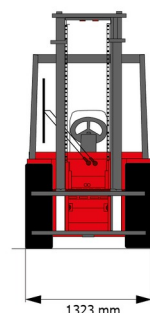

CHARIOT ELEVATEUR SEMI-INDUSTRIEL

Chariots élévateurs et Manuscopic

MANITOU MSI 25 T

» MANITOU MSI 25 T

Prix par jour	€ 145
2 à 4 jours	€ 115 /jour
Prix par semaine	€ 445
A partir de 4 semaines	€ 335 /semaine

Capacité de levage	2500 kg
Hauteur de levage	4700 mm
Longueur	2,95 m
Largeur	1,32 m
Hauteur	2,30 m
Poids	4150 kg

ACCESSOIRES

- Opérateur - CAT 1
- Cuve chantier (mazout) 1100 l avec pompe
- Longues fourches
- Rallonges de fourches
- Plaque d'immatriculation

Moteur Diesel

Différents types de mât disponibles.

Consultez la fiche technique sur notre site www.dumarent.be

Si vous avez des questions concernant cette machine ou des accessoires, vous pouvez toujours nous appeler au T +33 (0)3 28 200 580 ou nous envoyer un e-mail.

Les frais de nettoyage et d'environnement seront mis en compte si la machine revient très sale ou pleine de boue.

* Tous les prix sont hors TVA.

* Un dépôt de garantie peut être demandé.