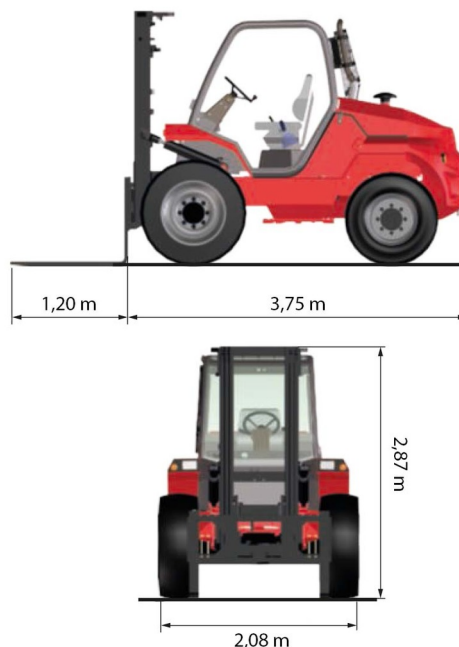

ELEVATEUR ELEVATEUR TOUT TERRAIN

Chariots élévateurs et Manuscopic

MANITOU M50-4

» MANITOU M50-4

Prix par jour	€ 200
2 à 4 jours	€ 160 /jour
Prix par semaine	€ 570
A partir de 4 semaines	€ 450 /semaine

Capacité de levage	5000 kg
Roues motrices/direction	4x4
Hauteur de levage	5500 mm
Longueur	3,75 m
Largeur	2,08 m
Hauteur	2,87 m
Poids	8325 kg

ACCESSOIRES

- Opérateur - CAT 1
- Cuve chantier (mazout) 1100 l avec pompe
- Longues fourches
- Rallonges de fourches
- Plaque d'immatriculation

Moteur Diesel

Mât: Triplex 5,50 m. Avec déport latéral.

Consultez la fiche technique sur notre site www.dumarent.be

Si vous avez des questions concernant cette machine ou des accessoires, vous pouvez toujours nous appeler au T +33 (0)3 28 200 580 ou nous envoyer un e-mail.

Les frais de nettoyage et d'environnement seront mis en compte si la machine revient très sale ou pleine de boue.

* Tous les prix sont hors TVA.

* Un dépôt de garantie peut être demandé.