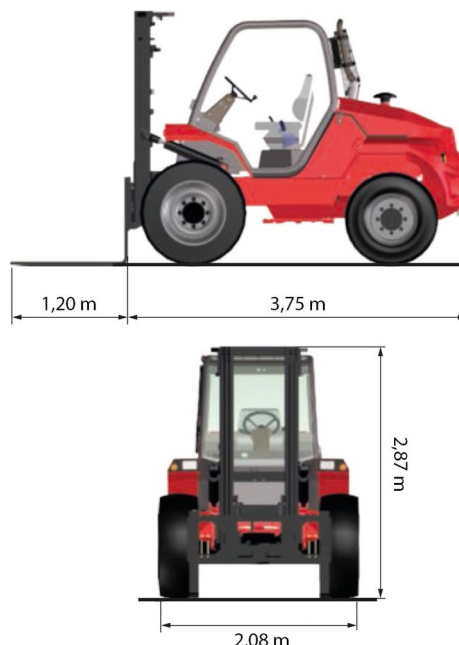

ELEVATEUR ELEVATEUR TOUT TERRAIN

Chariots élévateurs et Manuscopic

## MANITOU M50-4

### » MANITOU M50-4

Prix par jour	€ 210
2 à 4 jours	€ 170 /jour
Prix par semaine	€ 610
A partir de 4 semaines	€ 495 /semaine

Capacité de levage	5000 kg
Roues motrices/direction	4x4
Hauteur de levage	5500 mm
Longueur	3,75 m
Largeur	2,08 m
Hauteur	2,87 m
Poids	8325 kg