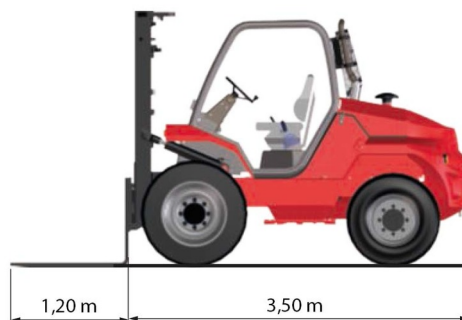

ELEVATEUR ELEVATEUR TOUT TERRAIN

Chariots élévateurs et Manuscopic

MANITOU M30-4

» MANITOU M30-4

Prix par jour	€ 160
2 à 4 jours	€ 130 /jour
Prix par semaine	€ 470
A partir de 4 semaines	€ 395 /semaine

Capacité de levage	3000 kg
Roues motrices/direction	4x4
Hauteur de levage	5500 mm
Longueur	3,50 m
Largeur	1,93 m
Hauteur	2,96 m
Poids	5965 kg

ACCESSOIRES

- Opérateur - CAT 1
- Cuve chantier (mazout) 1100 l avec pompe
- Longues fourches
- Rallonges de fourches
- Plaque d'immatriculation

Moteur Diesel

Mât: Triplex 5,50 m. Avec déport latéral.

Consultez la fiche technique sur notre site www.dumarent.be