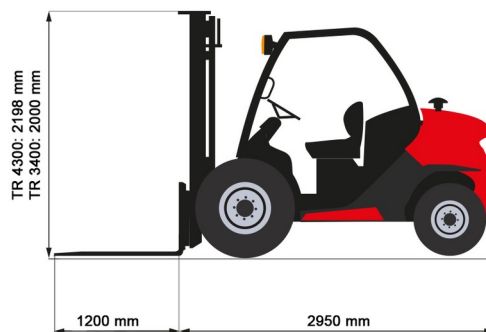

ELEVATEUR ELEVATEUR TOUT TERRAIN

MANITOU MC18-4

Chariots élévateurs et Manuscopic

MANITOU MC18-4

Prix par jour	€ 150
2 à 4 jours	€ 120 /jour
Prix par semaine	€ 425
A partir de 4 semaines	€ 350 /semaine

Capacité de levage	1800 kg
Roues motrices/direction	4x4
Hauteur de levage	4300 mm
Longueur	2,95 m
Largeur	1,45 m
Hauteur	2,20 m
Poids	3590 kg

ACCESSOIRES

- Opérateur - CAT 1
- Cuve chantier (mazout) 1100 l avec pompe
- Rampes synthétiques
- Longues fourches
- Rallonges de fourches
- Plaque d'immatriculation

Moteur Diesel

Mât : Triplex 4,30 m (aussi dispo avec mât triplex 3,70) & hauteur 2,0 m). Avec déport latéral.