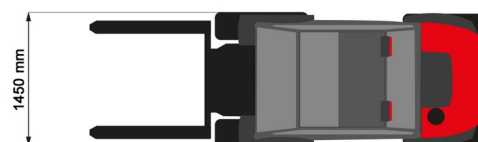

ELEVATEUR ELEVATEUR TOUT TERRAIN

MANITOU MC18-4

Chariots élévateurs et Manuscopic

MANITOU MC18-4

Prix par jour	€ 150
2 à 4 jours	€ 120 /jour
Prix par semaine	€ 425
A partir de 4 semaines	€ 350 /semaine

Capacité de levage	1800 kg
Roues motrices/direction	4x4
Hauteur de levage	4300 mm
Longueur	2,95 m
Largeur	1,45 m
Hauteur	2,20 m
Poids	3590 kg

ACCESSOIRES

- Opérateur - CAT 1
- Cuve chantier (mazout) 1100 l avec pompe
- Rampes synthétiques
- Longues fourches
- Rallonges de fourches
- Plaque d'immatriculation

Moteur Diesel

Mât : Triplex 4,30 m (aussi dispo avec mât triplex 3,70) & hauteur 2,0 m). Avec déport latéral.