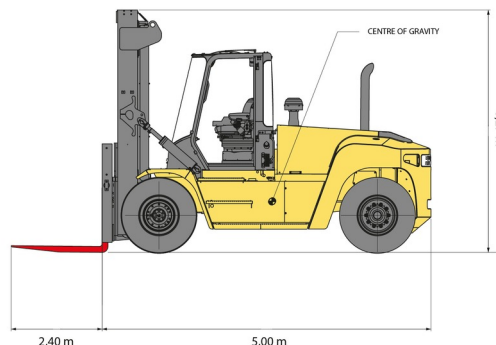

CHARIOT ELEVATEUR GROS TONNAGE

# 16,0 Ton Hyster H16XM-600

Chariots élévateurs et Manuscopic

## » 16,0 Ton Hyster H16XM-600

Prix par jour	€ 475
2 à 4 jours	€ 380 /jour
Prix par semaine	€ 1430
A partir de 4 semaines	€ 1145 /semaine

Capacité de levage	16000 kg
Hauteur de levage	5000 mm
Longueur	5,00 m
Largeur	2,60 m
Hauteur	3,27 m
Poids	20500 kg