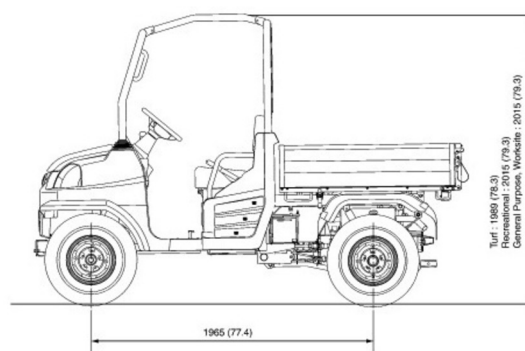

VEHICULE UTILITAIRE

Chariots élévateurs et Manuscopie

KUBOTA RTV-X900 4x4 cabine

» KUBOTA RTV-X900 4x4 cabine

Prix par jour	€ 170
2 à 4 jours	€ 135 /jour
Prix par semaine	€ 550
A partir de 4 semaines	€ 430 /semaine

Roues motrices/direction	4x4
Charge limite	1250 kg
Longueur	3,06 m
Largeur	1,61 m
Hauteur	2,02 m
Poids	941 kg

ACCESSOIRES

- Cuve chantier (mazout) 1100 l avec pompe

Moteur Diesel

Benne 500 kg + attache remorque 750 kg

Consultez la fiche technique sur notre site www.dumarent.be

Si vous avez des questions concernant cette machine ou des accessoires, vous pouvez toujours nous appeler au T +33 (0)3 28 200 580 ou nous envoyer un e-mail.

Les frais de nettoyage et d'environnement seront mis en compte si la machine revient très sale ou pleine de boue.

* Tous les prix sont hors TVA.

* Un dépôt de garantie peut être demandé.