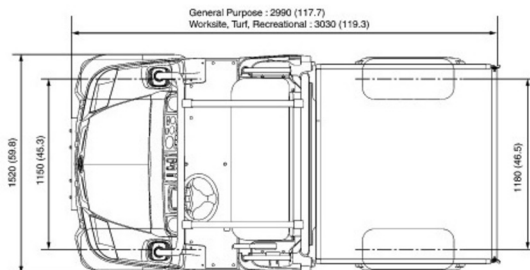

VEHICULE UTILITAIRE

Chariots élévateurs et Manuscopie

KUBOTA RTV-X900 4x4 cabine

» KUBOTA RTV-X900 4x4 cabine

Prix par jour	€ 170
2 à 4 jours	€ 135 /jour
Prix par semaine	€ 550
A partir de 4 semaines	€ 430 /semaine

Roues motrices/direction	4x4
Charge limite	1250 kg
Longueur	3,06 m
Largeur	1,61 m
Hauteur	2,02 m
Poids	941 kg

ACCESSOIRES

- Cuve chantier (mazout) 1100 l avec pompe

Moteur Diesel

Benne 500 kg + attache remorque 750 kg

Consultez la fiche technique sur notre site www.dumarent.be

Si vous avez des questions concernant cette machine ou des accessoires, vous pouvez toujours nous appeler au T +33 (0)3 28 200 580 ou nous envoyer un e-mail.

Les frais de nettoyage et d'environnement seront mis en compte si la machine revient très sale ou pleine de boue.

* Tous les prix sont hors TVA.

* Un dépôt de garantie peut être demandé.