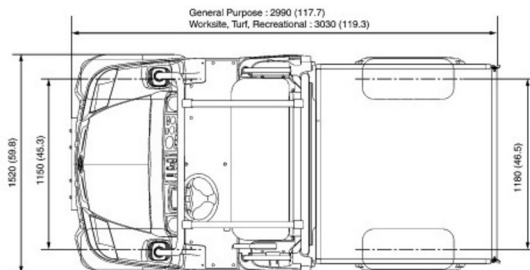

## KUBOTA RTV-X900 4x4 cabine

### » KUBOTA RTV-X900 4x4 cabine

Prix par jour	€ 170
2 à 4 jours	€ 135 /jour
Prix par semaine	€ 550
A partir de 4 semaines	€ 430 /semaine

Roues motrices/direction	4x4
Charge limite	1250 kg
Longueur	3,06 m
Largeur	1,61 m
Hauteur	2,02 m
Poids	941 kg