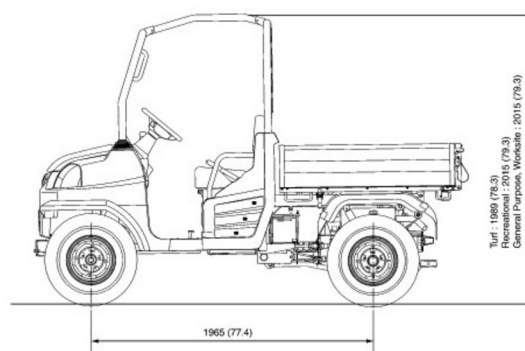

## KUBOTA RTV-X900 4x4 cabine

### » KUBOTA RTV-X900 4x4 cabine

Prix par jour	€ 170
2 à 4 jours	€ 135 /jour
Prix par semaine	€ 550
A partir de 4 semaines	€ 430 /semaine

Roues motrices/direction	4x4
Charge limite	1250 kg
Longueur	3,06 m
Largeur	1,61 m
Hauteur	2,02 m
Poids	941 kg