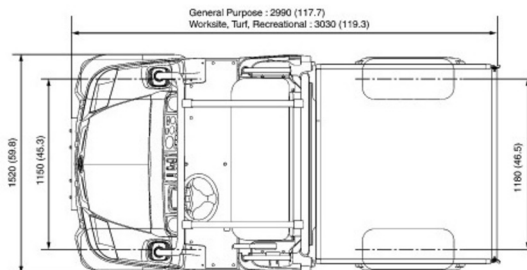

### » KUBOTA RTV-X900 4x4 canopy

Prix par jour	€ 155
2 à 4 jours	€ 125 /jour
Prix par semaine	€ 500
A partir de 4 semaines	€ 390 /semaine

Roues motrices/direction	4x4
Charge limite	1250 kg
Longueur	3,06 m
Largeur	1,61 m
Hauteur	2,02 m
Poids	755 kg