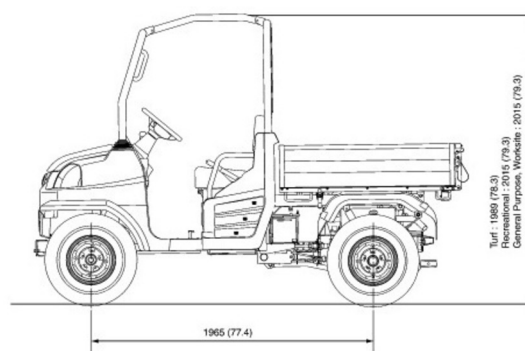

VEHICULE UTILITAIRE

Chariots élévateurs et Manuscopic

KUBOTA RTV-X900 4x4 canopy

» KUBOTA RTV-X900 4x4 canopy

Prix par jour	€ 140
2 à 4 jours	€ 110 /jour
Prix par semaine	€ 445
A partir de 4 semaines	€ 340 /semaine

Roues motrices/direction	4x4
Charge limite	1250 kg
Longueur	3,06 m
Largeur	1,61 m
Hauteur	2,02 m
Poids	755 kg

ACCESSOIRES

- Cuve chantier (mazout) 1100 l avec pompe

Moteur Diesel

Benne 500 kg + attache remorque 750 kg

Consultez la fiche technique sur notre site www.dumarent.be

Si vous avez des questions concernant cette machine ou des accessoires, vous pouvez toujours nous appeler au T +33 (0)3 28 200 580 ou nous envoyer un e-mail.

Les frais de nettoyage et d'environnement seront mis en compte si la machine revient très sale ou pleine de boue.

* Tous les prix sont hors TVA.

* Un dépôt de garantie peut être demandé.