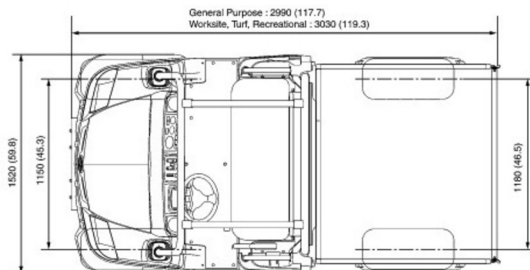

VEHICULE UTILITAIRE

Chariots élévateurs et Manuscopic

KUBOTA RTV-X900 4x4 canopy

» KUBOTA RTV-X900 4x4 canopy

Prix par jour	€ 140
2 à 4 jours	€ 110 /jour
Prix par semaine	€ 445
A partir de 4 semaines	€ 340 /semaine

Roues motrices/direction	4x4
Charge limite	1250 kg
Longueur	3,06 m
Largeur	1,61 m
Hauteur	2,02 m
Poids	755 kg

ACCESSOIRES

- Cuve chantier (mazout) 1100 l avec pompe

Moteur Diesel

Benne 500 kg + attache remorque 750 kg

Consultez la fiche technique sur notre site www.dumarent.be

Si vous avez des questions concernant cette machine ou des accessoires, vous pouvez toujours nous appeler au T +33 (0)3 28 200 580 ou nous envoyer un e-mail.

Les frais de nettoyage et d'environnement seront mis en compte si la machine revient très sale ou pleine de boue.

* Tous les prix sont hors TVA.

* Un dépôt de garantie peut être demandé.