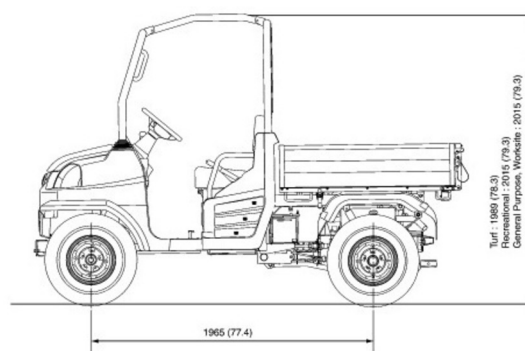

VEHICULE UTILITAIRE

Chariots élévateurs et Manuscopic

KUBOTA RTV-X900 4x4 canopy

» KUBOTA RTV-X900 4x4 canopy

Prix par jour	€ 140
2 à 4 jours	€ 110 /jour
Prix par semaine	€ 445
A partir de 4 semaines	€ 340 /semaine

Roues motrices/direction	4x4
Charge limite	1250 kg
Longueur	3,06 m
Largeur	1,61 m
Hauteur	2,02 m
Poids	755 kg

ACCESSOIRES

- Cuve chantier (mazout) 1100 l avec pompe

Moteur Diesel

Benne 500 kg + attache remorque 750 kg