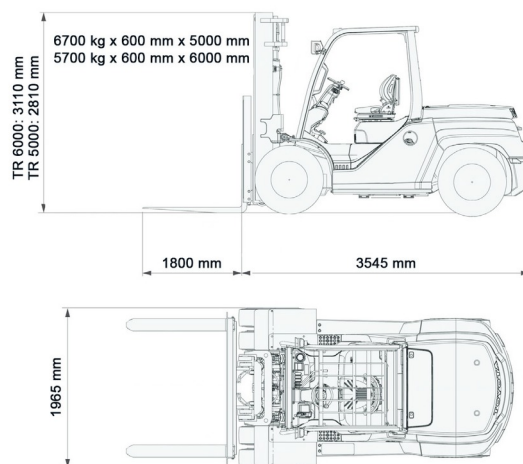

CHARIOT ELEVATEUR DIESEL

Chariots élévateurs et Manuscopic

7,0T diesel Toyota 4 roues

» 7,0T diesel Toyota 4 roues

Prix par jour	€ 235
2 à 4 jours	€ 190 /jour
Prix par semaine	€ 690
A partir de 4 semaines	€ 570 /semaine

Capacité de levage	7000 kg
Hauteur de levage	5000 mm
Longueur	3,55 m
Largeur	1,97 m
Hauteur	2,81 m
Poids	9090 kg

ACCESSOIRES

- Opérateur - CAT 1
- Cuve chantier (mazout) 1100 l avec pompe
- Mât plus haut (>5,5 m)
- Longues fourches
- Rallonges de fourches
- Plaque d'immatriculation
- Cabine fermée

Moteur Diesel

Aussi disponible avec HL 6000 mm.

Consultez la fiche technique sur notre site www.dumarent.be

Si vous avez des questions concernant cette machine ou des accessoires, vous pouvez toujours nous appeler au T +33 (0)3 28 200 580 ou nous envoyer un e-mail.

Les frais de nettoyage et d'environnement seront mis en compte si la machine revient très sale ou pleine de boue.

* Tous les prix sont hors TVA.

* Un dépôt de garantie peut être demandé.

duma rent Duma Rent Nord SAS • 1 Rue du Lac • 59380 Armbouts-Cappel
T +33 (0)3 28 200 580 • Fax +33 (0)3 28 200 960
info@dumarent.fr • www.dumarent.fr

Secteur Lillois 06 20 923 022	Secteur Pas de Calais 06 29 73 55 63	Secteur Dunkerque 06 32 726 431	Secteur Somme/Aisne 06 37 451 551	Secteur Valenciennes 06 45 496 468	Secteur Paris Nord 06 38 952 116