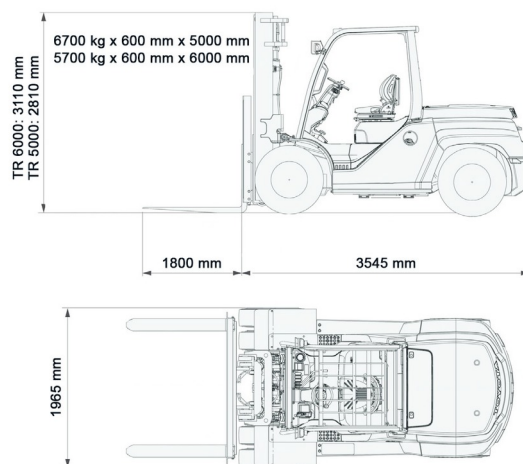

# 7,0T diesel Toyota 4 roues

» 7,0T diesel Toyota 4 roues

Prix par jour	€ 250
2 à 4 jours	€ 200 /jour
Prix par semaine	€ 750
A partir de 4 semaines	€ 600 /semaine

Capacité de levage	7000 kg
Hauteur de levage	5000 mm
Longueur	3,55 m
Largeur	1,97 m
Hauteur	2,81 m
Poids	9090 kg