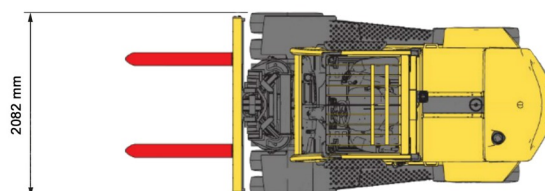

CHARIOT ELEVATEUR DIESEL

Chariots élévateurs et Manuscopic

7,0T diesel Hyster 4 roues

» 7,0T diesel Hyster 4 roues

Prix par jour	€ 235
2 à 4 jours	€ 190 /jour
Prix par semaine	€ 690
A partir de 4 semaines	€ 570 /semaine

Capacité de levage	7000 kg
Hauteur de levage	4700 mm
Longueur	3,67 m
Largeur	2,08 m
Hauteur	2,57 m
Poids	9071 kg

ACCESSOIRES

- Opérateur - CAT 1
- Cuve chantier (mazout) 1100 l avec pompe
- Plaque d'immatriculation

Moteur Diesel

Fourches: 1804 mm / Avec déplacement latéral et tablier porte-fourches.

Consultez la fiche technique sur notre site www.dumarent.be

Si vous avez des questions concernant cette machine ou des accessoires, vous pouvez toujours nous appeler au T +33 (0)3 28 200 580 ou nous envoyer un e-mail.

Les frais de nettoyage et d'environnement seront mis en compte si la machine revient très sale ou pleine de boue.

* Tous les prix sont hors TVA.

* Un dépôt de garantie peut être demandé.