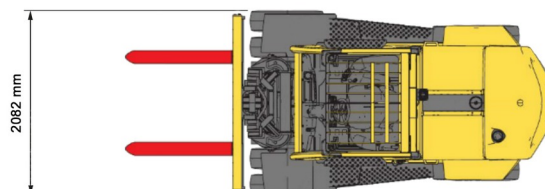

CHARIOT ELEVATEUR DIESEL

Chariots élévateurs et Manuscopic

7,0T diesel Hyster 4 roues

» 7,0T diesel Hyster 4 roues

Prix par jour	€ 235
2 à 4 jours	€ 190 /jour
Prix par semaine	€ 690
A partir de 4 semaines	€ 570 /semaine

Capacité de levage	7000 kg
Hauteur de levage	4700 mm
Longueur	3,67 m
Largeur	2,08 m
Hauteur	2,57 m
Poids	9071 kg

ACCESSOIRES

- Opérateur - CAT 1
- Cuve chantier (mazout) 1100 l avec pompe
- Plaque d'immatriculation

Moteur Diesel

Fourches: 1804 mm / Avec déplacement latéral et tablier porte-fourches.

Consultez la fiche technique sur notre site www.dumarent.be

Si vous avez des questions concernant cette machine ou des accessoires, vous pouvez toujours nous appeler au T +33 (0)3 28 200 580 ou nous envoyer un e-mail.

Les frais de nettoyage et d'environnement seront mis en compte si la machine revient très sale ou pleine de boue.

* Tous les prix sont hors TVA.

* Un dépôt de garantie peut être demandé.