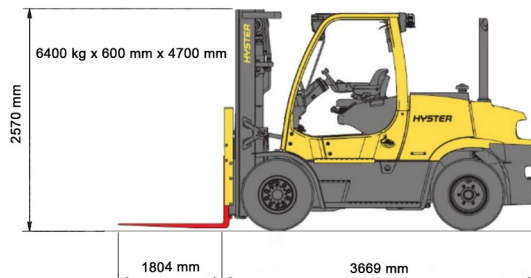

CHARIOT ELEVATEUR DIESEL

Chariots élévateurs et Manuscopic

7,0T diesel Hyster 4 roues

» 7,0T diesel Hyster 4 roues

Prix par jour	€ 235
2 à 4 jours	€ 190 /jour
Prix par semaine	€ 690
A partir de 4 semaines	€ 570 /semaine

Capacité de levage	7000 kg
Hauteur de levage	4700 mm
Longueur	3,67 m
Largeur	2,08 m
Hauteur	2,57 m
Poids	9071 kg

ACCESSOIRES

- Opérateur - CAT 1
- Cuve chantier (mazout) 1100 l avec pompe
- Plaque d'immatriculation

Moteur Diesel

Fourches: 1804 mm / Avec déplacement latéral et tablier porte-fourches.

Consultez la fiche technique sur notre site www.dumarent.be

Si vous avez des questions concernant cette machine ou des accessoires, vous pouvez toujours nous appeler au T +33 (0)3 28 200 580 ou nous envoyer un e-mail.

Les frais de nettoyage et d'environnement seront mis en compte si la machine revient très sale ou pleine de boue.

* Tous les prix sont hors TVA.

* Un dépôt de garantie peut être demandé.