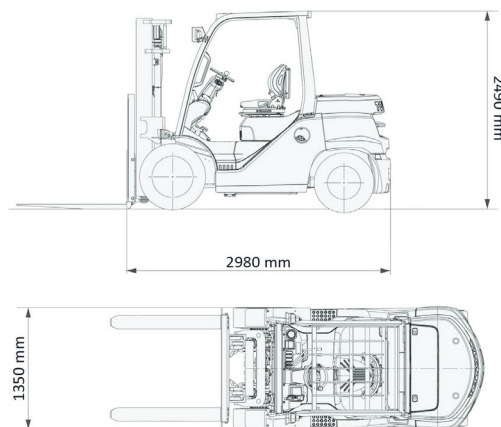

CHARIOT ELEVATEUR DIESEL

Chariots élévateurs et Manuscopic

4,0T diesel Toyota 4 roues

» 4,0T diesel Toyota 4 roues

Prix par jour	€ 170
2 à 4 jours	€ 140 /jour
Prix par semaine	€ 420
A partir de 4 semaines	€ 345 /semaine

Capacité de levage	4000 kg
Hauteur de levage	3700 mm
Longueur	2,98 m
Largeur	1,35 m
Hauteur	2,49 m
Poids	6150 kg

ACCESSOIRES

- Opérateur - CAT 1
- Cuve chantier (mazout) 1100 l avec pompe
- Mât plus haut (>5,5 m)
- Longues fourches
- Rallonges de fourches

Moteur Diesel

Aussi disponible avec HL 6000 mm.

Consultez la fiche technique sur notre site www.dumarent.be

Si vous avez des questions concernant cette machine ou des accessoires, vous pouvez toujours nous appeler au T +33 (0)3 28 200 580 ou nous envoyer un e-mail.

Les frais de nettoyage et d'environnement seront mis en compte si la machine revient très sale ou pleine de boue.

* Tous les prix sont hors TVA.

* Un dépôt de garantie peut être demandé.

duma rent Duma Rent Nord SAS • 1 Rue du Lac • 59380 Armbouts-Cappel
T +33 (0)3 28 200 580 • Fax +33 (0)3 28 200 960
info@dumarent.fr • www.dumarent.fr

Secteur Lillois 06 20 923 022	Secteur Pas de Calais 06 29 73 55 63	Secteur Dunkerque 06 32 726 431	Secteur Somme/Aisne 06 37 451 551	Secteur Valenciennes 06 45 496 468	Secteur Paris Nord 06 38 952 116