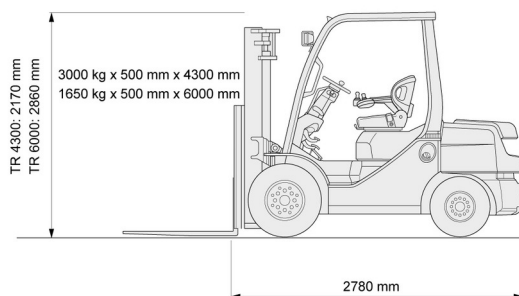

# 3,0T diesel Toyota 4 roues

» 3,0T diesel Toyota 4 roues

Prix par jour	€ 125
2 à 4 jours	€ 100 /jour
Prix par semaine	€ 340
A partir de 4 semaines	€ 275 /semaine

Capacité de levage	3000 kg
Hauteur de levage	4300 mm
Longueur	2,78 m
Largeur	1,24 m
Hauteur	2,17 m
Poids	4250 kg