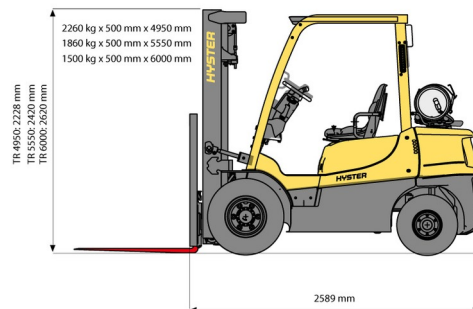

# 2,5T diesel Hyster 4 roues

» 2,5T diesel Hyster 4 roues

Prix par jour	€ 120
2 à 4 jours	€ 95 /jour
Prix par semaine	€ 250
A partir de 4 semaines	€ 220 /semaine

Capacité de levage	2500 kg
Hauteur de levage	4950 mm
Longueur	2,59 m
Largeur	1,14 m
Hauteur	2,23 m
Poids	4040 kg