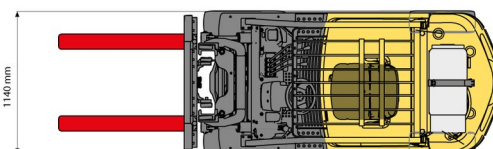

# 2,5T diesel Hyster 4 roues

» 2,5T diesel Hyster 4 roues

Prix par jour	€ 120
2 à 4 jours	€ 95 /jour
Prix par semaine	€ 250
A partir de 4 semaines	€ 220 /semaine

Capacité de levage	2500 kg
Hauteur de levage	4950 mm
Longueur	2,59 m
Largeur	1,14 m
Hauteur	2,23 m
Poids	4040 kg