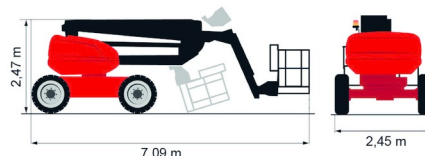

CHARIOT ELEVATEUR DIESEL

Chariots élévateurs et Manuscopic

2,5T diesel Hyster 4 roues

» 2,5T diesel Hyster 4 roues

Prix par jour	€ 120
2 à 4 jours	€ 95 /jour
Prix par semaine	€ 250
A partir de 4 semaines	€ 220 /semaine

Capacité de levage	2500 kg
Hauteur de levage	4950 mm
Longueur	2,59 m
Largeur	1,14 m
Hauteur	2,23 m
Poids	4040 kg

ACCESSOIRES

- Opérateur - CAT 1
- Cuve chantier (mazout) 1100 l avec pompe
- Mât plus haut (>5,5 m)
- Longues fourches
- Rallonges de fourches
- Plaque d'immatriculation
- Cabine fermée