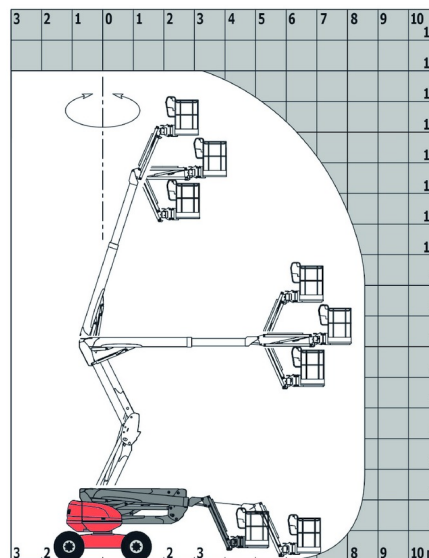

CHARIOT ELEVATEUR DIESEL

Chariots élévateurs et Manuscopic

2,5T diesel Hyster 4 roues

» 2,5T diesel Hyster 4 roues

Prix par jour	€ 120
2 à 4 jours	€ 95 /jour
Prix par semaine	€ 250
A partir de 4 semaines	€ 220 /semaine

Capacité de levage	2500 kg
Hauteur de levage	4950 mm
Longueur	2,59 m
Largeur	1,14 m
Hauteur	2,23 m
Poids	4040 kg

ACCESSOIRES

- Opérateur - CAT 1
- Cuve chantier (mazout) 1100 l avec pompe
- Mât plus haut (>5,5 m)
- Longues fourches
- Rallonges de fourches
- Plaque d'immatriculation
- Cabine fermée

Moteur Diesel

Aussi disponible avec HL 5550 mm et HL 6000 mm.

Consultez la fiche technique sur notre site www.dumarent.be

Si vous avez des questions concernant cette machine ou des accessoires, vous pouvez toujours nous appeler au T +33 (0)3 28 200 580 ou nous envoyer un e-mail.

Les frais de nettoyage et d'environnement seront mis en compte si la machine revient très sale ou pleine de boue.

* Tous les prix sont hors TVA.

* Un dépôt de garantie peut être demandé.