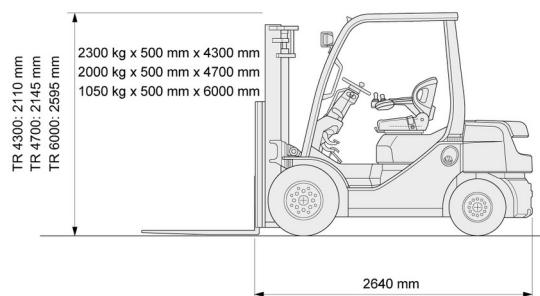

# 2,5T diesel Toyota 4 roues

» 2,5T diesel Toyota 4 roues

Prix par jour	€ 120
2 à 4 jours	€ 100 /jour
Prix par semaine	€ 250
A partir de 4 semaines	€ 220 /semaine

Capacité de levage	2500 kg
Hauteur de levage	4300 mm
Longueur	2,64 m
Largeur	1,15 m
Hauteur	2,11 m
Poids	3600 kg