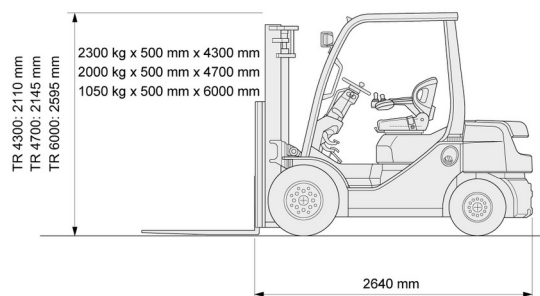

CHARIOT ELEVATEUR DIESEL

Chariots élévateurs et Manuscopic

2,5T diesel Toyota 4 roues

» 2,5T diesel Toyota 4 roues

Prix par jour	€ 120
2 à 4 jours	€ 100 /jour
Prix par semaine	€ 250
A partir de 4 semaines	€ 220 /semaine

Capacité de levage	2500 kg
Hauteur de levage	4300 mm
Longueur	2,64 m
Largeur	1,15 m
Hauteur	2,11 m
Poids	3600 kg

ACCESSOIRES

- Opérateur - CAT 1
- Cuve chantier (mazout) 1100 l avec pompe
- Mât plus haut (>5,5 m)
- Longues fourches
- Rallonges de fourches
- Plaque d'immatriculation
- Cabine fermée

Moteur Diesel

Aussi disponible avec HL 4700 mm et HL 6000 mm.

Consultez la fiche technique sur notre site www.dumarent.be

Si vous avez des questions concernant cette machine ou des accessoires, vous pouvez toujours nous appeler au T +33 (0)3 28 200 580 ou nous envoyer un e-mail.

Les frais de nettoyage et d'environnement seront mis en compte si la machine revient très sale ou pleine de boue.

* Tous les prix sont hors TVA.

* Un dépôt de garantie peut être demandé.

duma rent Duma Rent Nord SAS • 1 Rue du Lac • 59380 Armbouts-Cappel
T +33 (0)3 28 200 580 • Fax +33 (0)3 28 200 960
info@dumarent.fr • www.dumarent.fr

Secteur Lillois 06 20 923 022	Secteur Pas de Calais 06 29 73 55 63	Secteur Dunkerque 06 32 726 431	Secteur Somme/Aisne 06 37 451 551	Secteur Valenciennes 06 45 496 468	Secteur Paris Nord 06 38 952 116