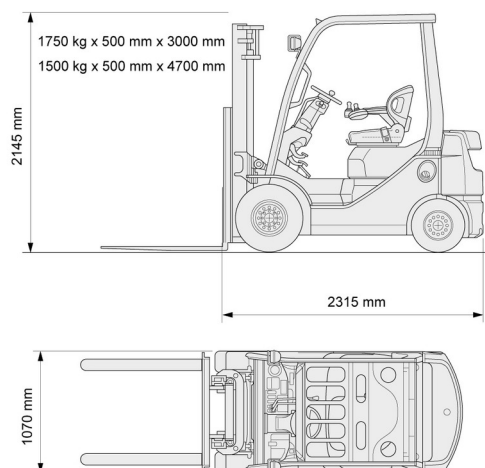

CHARIOT ELEVATEUR DIESEL

Chariots élévateurs et Manuscopic

1,8T diesel Toyota 4 roues

» 1,8T diesel Toyota 4 roues

Prix par jour	€ 115
2 à 4 jours	€ 90 /jour
Prix par semaine	€ 230
A partir de 4 semaines	€ 200 /semaine

Capacité de levage	1800 kg
Hauteur de levage	4700 mm
Longueur	2,32 m
Largeur	1,07 m
Hauteur	2,14 m
Poids	2730 kg

ACCESSOIRES

- Opérateur - CAT 1
- Cuve chantier (mazout) 1100 l avec pompe
- Mât plus haut (>5,5 m)
- Longues fourches
- Rallonges de fourches
- Cabine fermée

Moteur Diesel

Consultez la fiche technique sur notre site www.dumarent.be

Si vous avez des questions concernant cette machine ou des accessoires, vous pouvez toujours nous appeler au T +33 (0)3 28 200 580 ou nous envoyer un e-mail.

Les frais de nettoyage et d'environnement seront mis en compte si la machine revient très sale ou pleine de boue.

* Tous les prix sont hors TVA.

* Un dépôt de garantie peut être demandé.

duma rent Duma Rent Nord SAS • 1 Rue du Lac • 59380 Armbouts-Cappel
T +33 (0)3 28 200 580 • Fax +33 (0)3 28 200 960
info@dumarent.fr • www.dumarent.fr

Secteur Lillois 06 20 923 022	Secteur Pas de Calais 06 29 73 55 63	Secteur Dunkerque 06 32 726 431	Secteur Somme/Aisne 06 37 451 551	Secteur Valenciennes 06 45 496 468	Secteur Paris Nord 06 38 952 116