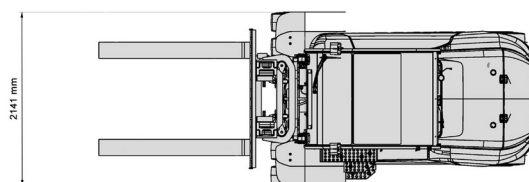

CHARIOT ELEVATEUR ELECTRIQUE

Chariots élévateurs et Manuscopic

8,0T batterie Toyota 4 roues

» 8,0T batterie Toyota 4 roues

Prix par jour	€ 475
2 à 4 jours	€ 380 /jour
Prix par semaine	€ 1375
A partir de 4 semaines	€ 1090 /semaine

Capacité de levage	8000 kg
Hauteur de levage	4700 mm
Longueur	3,65 m
Largeur	2,14 m
Hauteur	2,95 m
Poids	15918 kg

ACCESSOIRES

- Opérateur - CAT 1
- Plaque d'immatriculation

Batterie

Capacité de levage: 8000 kg x 900 mm

Consultez la fiche technique sur notre site www.dumarent.be

Si vous avez des questions concernant cette machine ou des accessoires, vous pouvez toujours nous appeler au T +33 (0)3 28 200 580 ou nous envoyer un e-mail.

Les frais de nettoyage et d'environnement seront mis en compte si la machine revient très sale ou pleine de boue.

* Tous les prix sont hors TVA.

* Un dépôt de garantie peut être demandé.