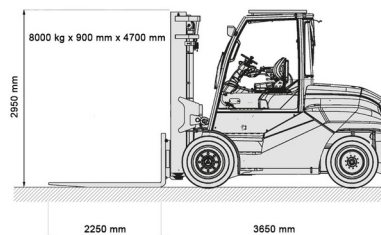

CHARIOT ELEVATEUR ELECTRIQUE

Chariots élévateurs et Manuscopic

8,0T batterie Toyota 4 roues

» 8,0T batterie Toyota 4 roues

Prix par jour	€ 475
2 à 4 jours	€ 380 /jour
Prix par semaine	€ 1375
A partir de 4 semaines	€ 1090 /semaine

Capacité de levage	8000 kg
Hauteur de levage	4700 mm
Longueur	3,65 m
Largeur	2,14 m
Hauteur	2,95 m
Poids	15918 kg

ACCESSOIRES

- Opérateur - CAT 1
- Plaque d'immatriculation

Batterie

Capacité de levage: 8000 kg x 900 mm

Consultez la fiche technique sur notre site www.dumarent.be

Si vous avez des questions concernant cette machine ou des accessoires, vous pouvez toujours nous appeler au T +33 (0)3 28 200 580 ou nous envoyer un e-mail.

Les frais de nettoyage et d'environnement seront mis en compte si la machine revient très sale ou pleine de boue.

* Tous les prix sont hors TVA.

* Un dépôt de garantie peut être demandé.