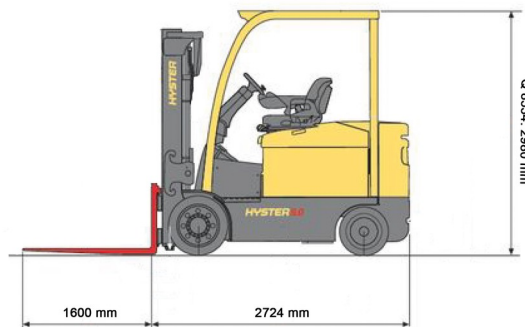

CHARIOT ELEVATEUR ELECTRIQUE

Chariots élévateurs et Manuscopic

5,5T batterie Hyster 4 roues

» 5,5T batterie Hyster 4 roues

Prix par jour	€ 360
2 à 4 jours	€ 290 /jour
Prix par semaine	€ 860
A partir de 4 semaines	€ 690 /semaine

Capacité de levage	5500 kg
Hauteur de levage	8530 mm
Longueur	2,72 m
Largeur	1,42 m
Hauteur	3,02 m
Poids	8824 kg

ACCESSOIRES

- Opérateur - CAT 1
- Longues fourches
- Rallonges de fourches

Batterie

Avec déplacement latéral et positionneur.