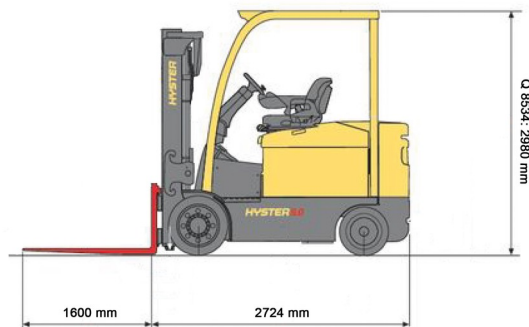

CHARIOT ELEVATEUR ELECTRIQUE

Chariots élévateurs et Manuscopic

5,5T batterie Hyster 4 roues

» 5,5T batterie Hyster 4 roues

Prix par jour	€ 360
2 à 4 jours	€ 290 /jour
Prix par semaine	€ 860
A partir de 4 semaines	€ 690 /semaine

Capacité de levage	5500 kg
Hauteur de levage	8530 mm
Longueur	2,72 m
Largeur	1,42 m
Hauteur	3,02 m
Poids	8824 kg

ACCESSOIRES

- Opérateur - CAT 1
- Longues fourches
- Rallonges de fourches

Batterie

Avec déplacement latéral et positionneur.