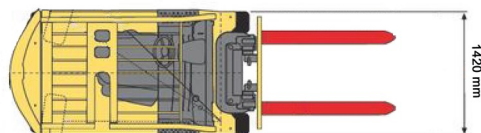

CHARIOT ELEVATEUR ELECTRIQUE

Chariots élévateurs et Manuscopic

5,5T batterie Hyster 4 roues

» 5,5T batterie Hyster 4 roues

Prix par jour	€ 360
2 à 4 jours	€ 290 /jour
Prix par semaine	€ 860
A partir de 4 semaines	€ 690 /semaine

Capacité de levage	5500 kg
Hauteur de levage	8530 mm
Longueur	2,72 m
Largeur	1,42 m
Hauteur	3,02 m
Poids	8824 kg

ACCESSOIRES

- Opérateur - CAT 1
- Longues fourches
- Rallonges de fourches

Batterie

Avec déplacement latéral et positionneur.

Consultez la fiche technique sur notre site www.dumarent.be

Si vous avez des questions concernant cette machine ou des accessoires, vous pouvez toujours nous appeler au T +33 (0)3 28 200 580 ou nous envoyer un e-mail.

Les frais de nettoyage et d'environnement seront mis en compte si la machine revient très sale ou pleine de boue.

* Tous les prix sont hors TVA.

* Un dépôt de garantie peut être demandé.