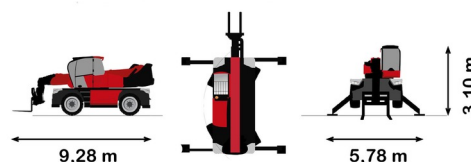

Batterie

Aussi disponible avec HL 4700 mm et HL 6000 mm.

Consultez la fiche technique sur notre site www.dumarent.be

Si vous avez des questions concernant cette machine ou des accessoires, vous pouvez toujours nous appeler au T +33 (0)3 28 200 580 ou nous envoyer un e-mail.

Les frais de nettoyage et d'environnement seront mis en compte si la machine revient très sale ou pleine de boue.

* Tous les prix sont hors TVA.

* Un dépôt de garantie peut être demandé.