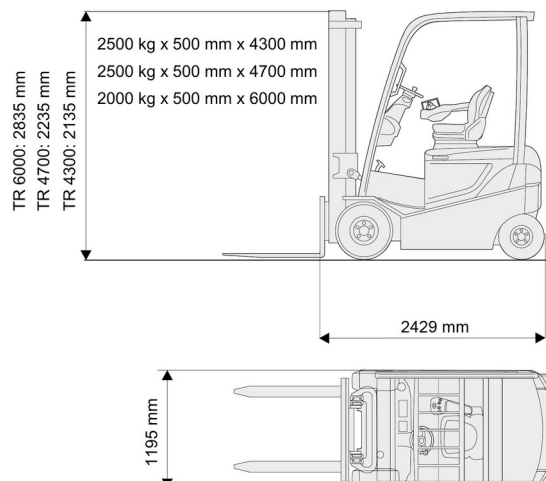

CHARIOT ELEVATEUR ELECTRIQUE

2,5T batterie Toyota 4 roues

Chariots élévateurs et Manuscopic

» 2,5T batterie Toyota 4 roues

Prix par jour	€ 150
2 à 4 jours	€ 120 /jour
Prix par semaine	€ 380
A partir de 4 semaines	€ 265 /semaine

Capacité de levage	2500 kg
Hauteur de levage	4300 mm
Longueur	2,43 m
Largeur	1,20 m
Hauteur	2,14 m
Poids	4809 kg

ACCESSOIRES

- Opérateur - CAT 1
- Mât plus haut (>5,5 m)
- Longues fourches
- Rallonges de fourches
- Plaque d'immatriculation
- Cabine fermée

Aussi disponible avec HL 4700 mm et HL 6000 mm.

Consultez la fiche technique sur notre site www.dumarent.be

Si vous avez des questions concernant cette machine ou des accessoires, vous pouvez toujours nous appeler au T +33 (0)3 28 200 580 ou nous envoyer un e-mail.

Les frais de nettoyage et d'environnement seront mis en compte si la machine revient très sale ou pleine de boue.

* Tous les prix sont hors TVA.

* Un dépôt de garantie peut être demandé.

duma rent Duma Rent Nord SAS • 1 Rue du Lac • 59380 Armbouts-Cappel
T +33 (0)3 28 200 580 • Fax +33 (0)3 28 200 960
info@dumarent.fr • www.dumarent.fr

Secteur Lillois 06 20 923 022	Secteur Pas de Calais 06 29 73 55 63	Secteur Dunkerque 06 32 726 431	Secteur Somme/Aisne 06 37 451 551	Secteur Valenciennes 06 45 496 468	Secteur Paris Nord 06 38 952 116