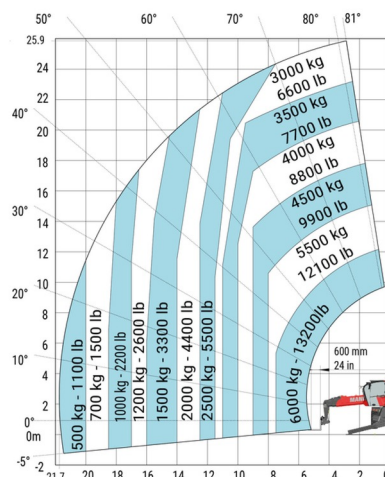

## 2,5T batterie Toyota 4 roues

### » 2,5T batterie Toyota 4 roues

Prix par jour	€ 150
2 à 4 jours	€ 120 /jour
Prix par semaine	€ 380
A partir de 4 semaines	€ 265 /semaine

Capacité de levage	2500 kg
Hauteur de levage	4300 mm
Longueur	2,43 m
Largeur	1,20 m
Hauteur	2,14 m
Poids	4809 kg