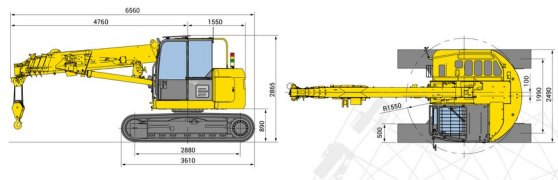

MINI-GRUE ARAIGNEE PICK AND CARRY

Machines de construction et de terrassement

MAEDA CC1485

» MAEDA CC1485

Prix par jour	€ 890
2 à 4 jours	€ 715 /jour
Prix par semaine	€ 2575
A partir de 4 semaines	€ 2375 /semaine

Capacité de levage	6000 kg
Hauteur de levage	16700 mm
Longueur	6,56 m
Largeur	2,49 m
Hauteur	2,87 m
Poids	14400 kg

ACCESSOIRES

- Opérateur- CAT 3
- Cuve chantier (mazout) 1100 l avec pompe
- Ventouse POWR-GRIP 635 kg
- Rampes synthétiques