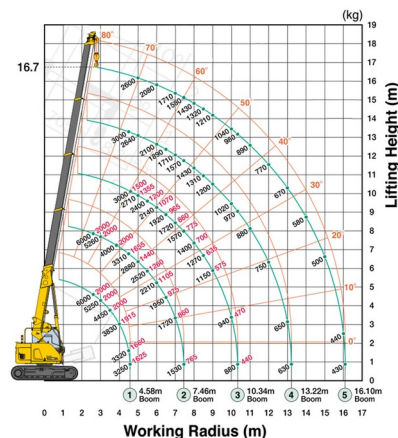

MINI-GRUE ARAIGNEE PICK AND CARRY

Machines de construction et de terrassement

MAEDA CC1485

» MAEDA CC1485

Prix par jour	€ 890
2 à 4 jours	€ 715 /jour
Prix par semaine	€ 2575
A partir de 4 semaines	€ 2375 /semaine

Capacité de levage	6000 kg
Hauteur de levage	16700 mm
Longueur	6,56 m
Largeur	2,49 m
Hauteur	2,87 m
Poids	14400 kg

ACCESSOIRES

- Opérateur- CAT 3
- Cuve chantier (mazout) 1100 l avec pompe
- Ventouse POWR-GRIP 635 kg
- Rampes synthétiques