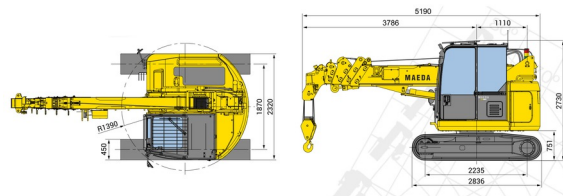

MINI-GRUE ARAIGNEE PICK AND CARRY

Machines de construction et de terrassement

MAEDA CC985

» MAEDA CC985

Prix par jour	€ 655
2 à 4 jours	€ 525 /jour
Prix par semaine	€ 1885
A partir de 4 semaines	€ 1715 /semaine

Capacité de levage	4900 kg
Hauteur de levage	16500 mm
Longueur	5,19 m
Largeur	2,32 m
Hauteur	2,73 m
Poids	9450 kg

ACCESSOIRES

- Opérateur- CAT 3
- Cuve chantier (mazout) 1100 l avec pompe
- Ventouse POWR-GRIP 635 kg
- Rampes synthétiques