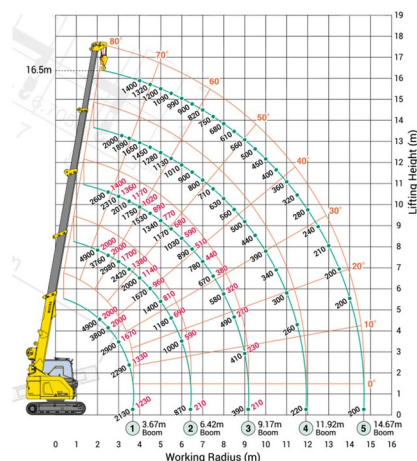

MINI-GRUE ARAIGNEE PICK AND CARRY

Machines de construction et de terrassement

MAEDA CC985

» MAEDA CC985

Prix par jour	€ 655
2 à 4 jours	€ 525 /jour
Prix par semaine	€ 1885
A partir de 4 semaines	€ 1715 /semaine

Capacité de levage	4900 kg
Hauteur de levage	16500 mm
Longueur	5,19 m
Largeur	2,32 m
Hauteur	2,73 m
Poids	9450 kg

ACCESSOIRES

- Opérateur- CAT 3
- Cuve chantier (mazout) 1100 l avec pompe
- Ventouse POWR-GRIP 635 kg
- Rampes synthétiques