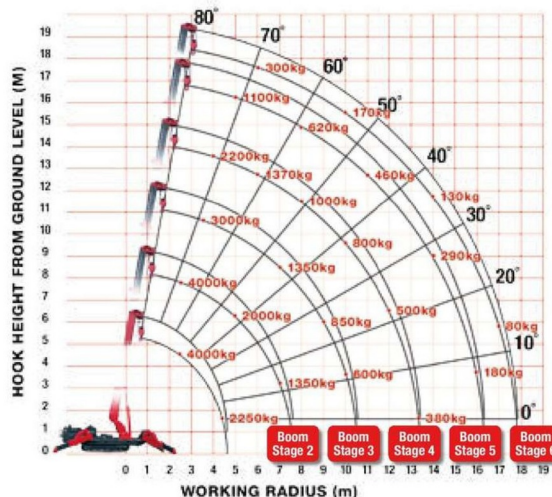

MINI-GRUE ARAIGNEE AVEC STABILISATEURS

Machines de construction et de terrassement

UNIC URW-547

» UNIC URW-547

Prix par jour	€ 650
2 à 4 jours	€ 520 /jour
Prix par semaine	€ 2055
A partir de 4 semaines	€ 1715 /semaine

Capacité de levage	4000 kg
Hauteur de levage	18200 mm
Longueur	4,96 m
Largeur	1,40 m
Hauteur	1,98 m
Poids	5160 kg

ACCESSOIRES

- Opérateur- CAT 3
- Ventouse POWR-GRIP 635 kg
- Rampes synthétiques

Radiocommandée