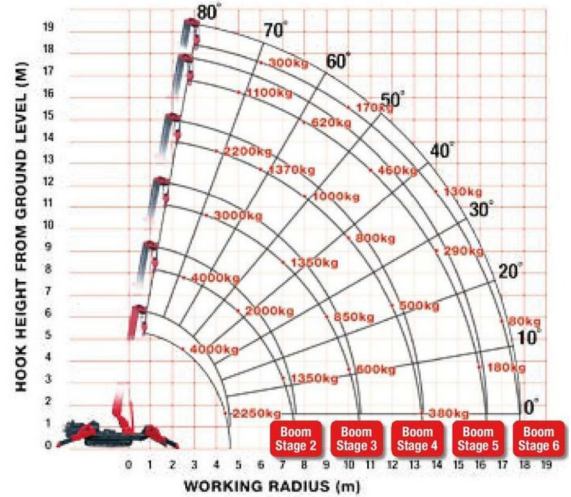

MINI-GRUE ARAIGNEE AVEC STABILISATEURS

Machines de construction et de terrassement

UNIC URW-547

UNIC URW-547

Prix par jour	€ 650
2 à 4 jours	€ 520 /jour
Prix par semaine	€ 2055
A partir de 4 semaines	€ 1715 /semaine

Capacité de levage	4000 kg
Hauteur de levage	18200 mm
Longueur	4,96 m
Largeur	1,40 m
Hauteur	1,98 m
Poids	5160 kg

ACCESSOIRES

- Opérateur- CAT 3
- Ventouse POWR-GRIP 635 kg
- Rampes synthétiques

Radiocommandée