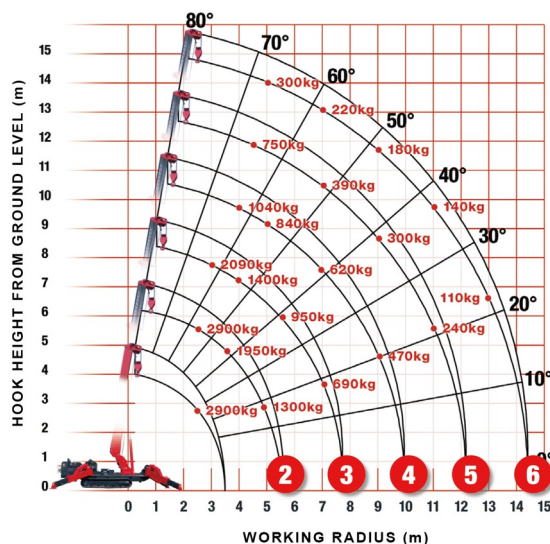

MINI-GRUE ARAIGNEE AVEC STABILISATEURS

Machines de construction et de terrassement

UNIC URW-376

» UNIC URW-376

Prix par jour	€ 475
2 à 4 jours	€ 380 /jour
Prix par semaine	€ 1430
A partir de 4 semaines	€ 1285 /semaine

Capacité de levage	2900 kg
Hauteur de levage	14900 mm
Longueur	4,34 m
Largeur	1,30 m
Hauteur	1,80 m
Poids	4000 kg

ACCESSOIRES

- Opérateur- CAT 3
- Ventouse POWR-GRIP 635 kg
- Rampes synthétiques

Radiocommandée