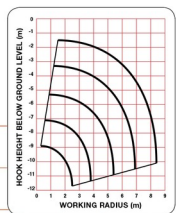

# UNIC URW-295

» UNIC URW-295

Prix par jour	€ 375
2 à 4 jours	€ 300 /jour
Prix par semaine	€ 1200
A partir de 4 semaines	€ 975 /semaine

Capacité de levage	2900 kg
Hauteur de levage	8800 mm
Longueur	2,91 m
Largeur	0,60 m
Hauteur	1,38 m
Poids	2188 kg