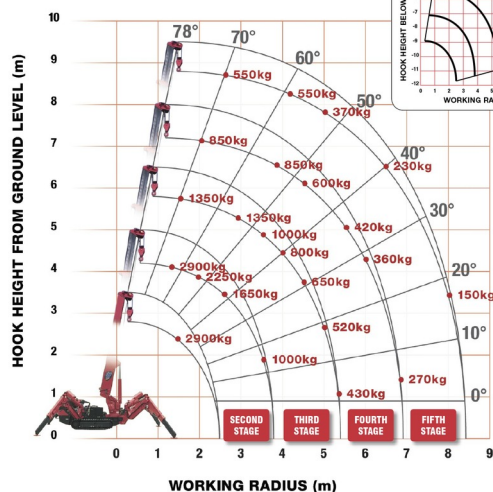

# UNIC URW-295

» UNIC URW-295

Prix par jour	€ 375
2 à 4 jours	€ 300 /jour
Prix par semaine	€ 1200
A partir de 4 semaines	€ 975 /semaine

Capacité de levage	2900 kg
Hauteur de levage	8800 mm
Longueur	2,91 m
Largeur	0,60 m
Hauteur	1,38 m
Poids	2188 kg

ACCESSOIRES

- Opérateur- CAT 3
- Ventouse POWR-GRIP 635 kg
- Rampes synthétiques

Radiocommandée

Moteur diesel + moteur électrique

Voltage moteur électrique: 380V

Si vous avez des questions concernant cette machine ou des accessoires, vous pouvez toujours nous appeler au T +33 (0)3 28 200 580 ou nous envoyer un e-mail.