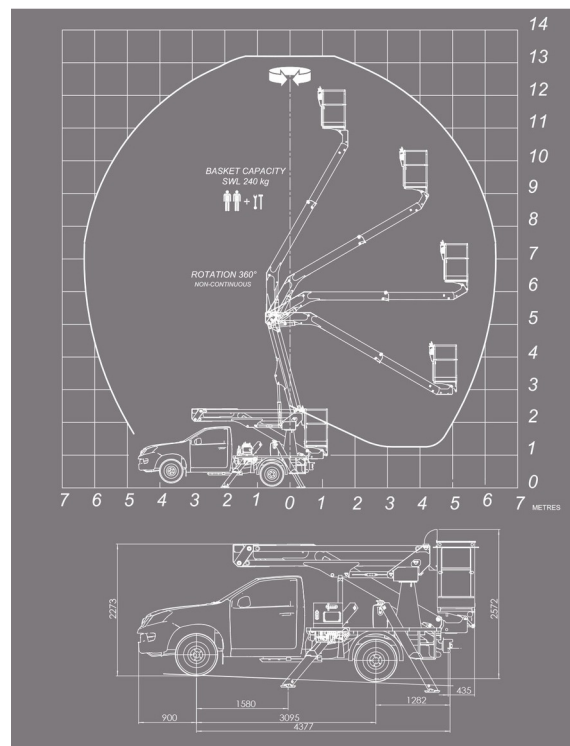

CAMIONNETTE NACELLE

Nacelles et élévateurs

KLUBB KAT42 PICK-UP

KLUBB KAT42 PICK-UP

Prix par jour	€ 300
2 à 4 jours	€ 240 /jour
Prix par semaine	€ 850
A partir de 4 semaines	€ 850 /semaine

Hauteur de travail	13,20 m
Roues motrices/direction	4x4
Charge limite	200 kg
Longueur	5,28 m
Largeur	2,40 m
Hauteur	2,57 m
Poids	3450 kg

ACCESSOIRES

- Opérateur - CAT 1

Moteur Diesel

Port en lourd à l'intérieur : 2 personnes

Port en lourd à l'extérieur: 2 personnes

4 Stabilisateurs Automatiques

1 prise de courant dans le panier

Permis B