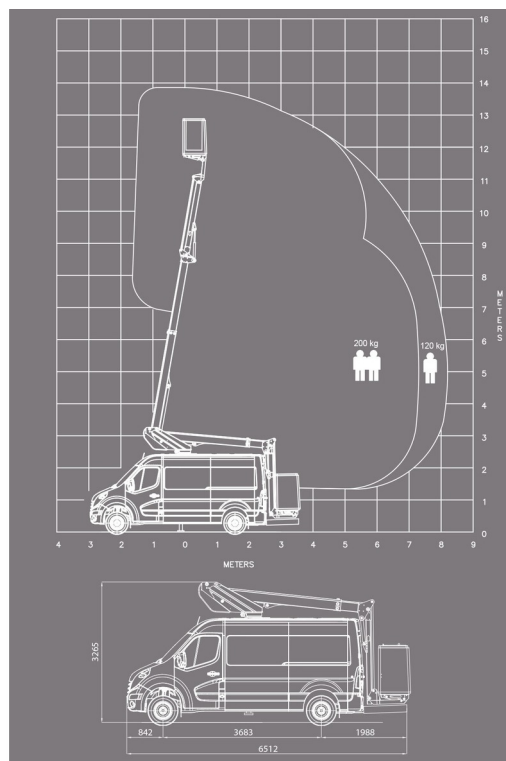

## KLUBB K38P

Prix par jour	€ 300
2 à 4 jours	€ 240 /jour
Prix par semaine	€ 850
A partir de 4 semaines	€ 700 /semaine

Hauteur de travail	13,80 m
Charge limite	200 kg
Longueur	6,51 m
Largeur	2,40 m
Hauteur	3,27 m
Poids	3200 kg