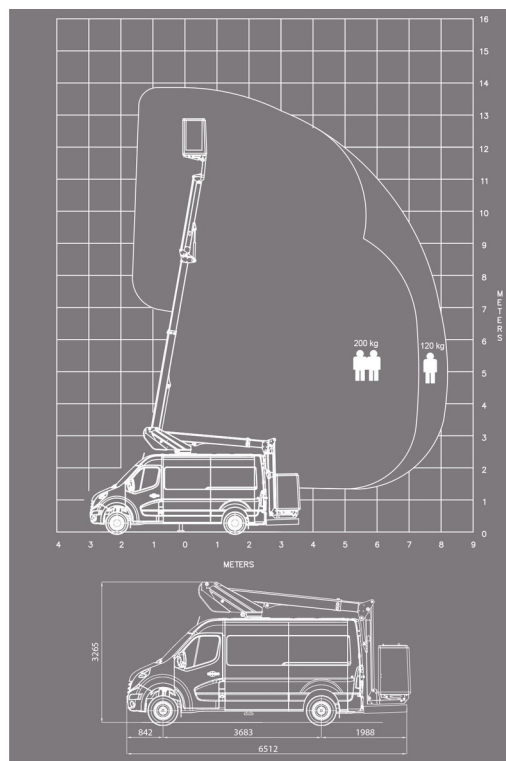

CAMIONETTE NACELLE

Nacelles et élévateurs

KLUBB K38P

KLUBB K38P

Prix par jour	€ 300
2 à 4 jours	€ 240 /jour
Prix par semaine	€ 850
A partir de 4 semaines	€ 700 /semaine

Hauteur de travail	13,80 m
Charge limite	200 kg
Longueur	6,51 m
Largeur	2,40 m
Hauteur	3,27 m
Poids	3200 kg

ACCESSOIRES

- Opérateur - CAT 1

- Moteur Diesel
- 2 Stabilisateurs Avant
- Port en lourd à l'intérieur : 2 personnes
- Port en lourd à l'extérieur: 2 personnes
- 1 prise de courant dans le panier
- Batterie