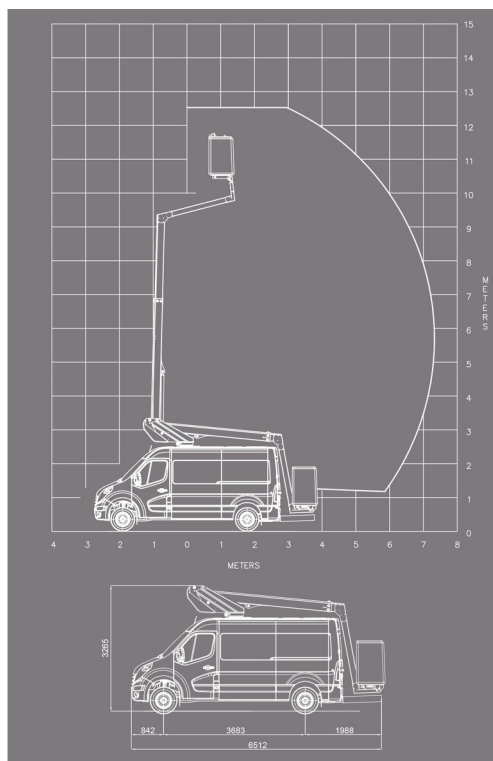

CAMIONETTE NACELLE

Nacelles et élévateurs

KLUBB K32

» KLUBB K32

Prix par jour	€ 265
2 à 4 jours	€ 210 /jour
Prix par semaine	€ 755
A partir de 4 semaines	€ 625 /semaine

Hauteur de travail	12,50 m
Charge limite	120 kg
Longueur	6,51 m
Largeur	2,00 m
Hauteur	3,27 m
Poids	3450 kg