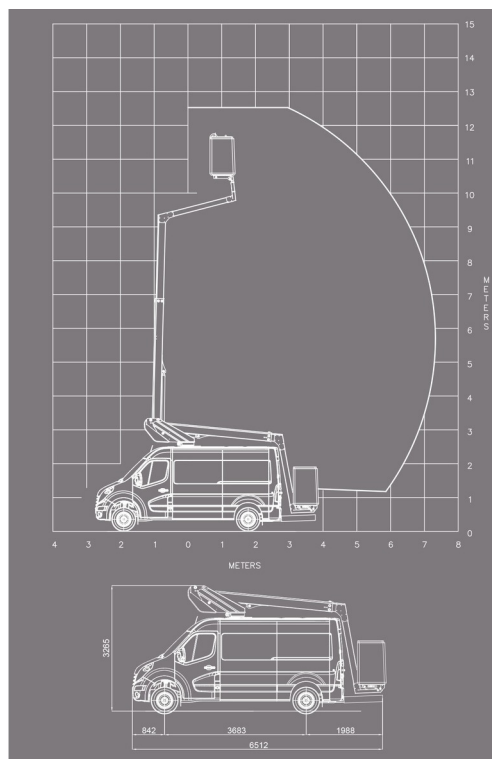

CAMIONETTE NACELLE

Nacelles et élévateurs

KLUBB K32

» KLUBB K32

Prix par jour	€ 265
2 à 4 jours	€ 210 /jour
Prix par semaine	€ 755
A partir de 4 semaines	€ 625 /semaine

Hauteur de travail	12,50 m
Charge limite	120 kg
Longueur	6,51 m
Largeur	2,00 m
Hauteur	3,27 m
Poids	3450 kg