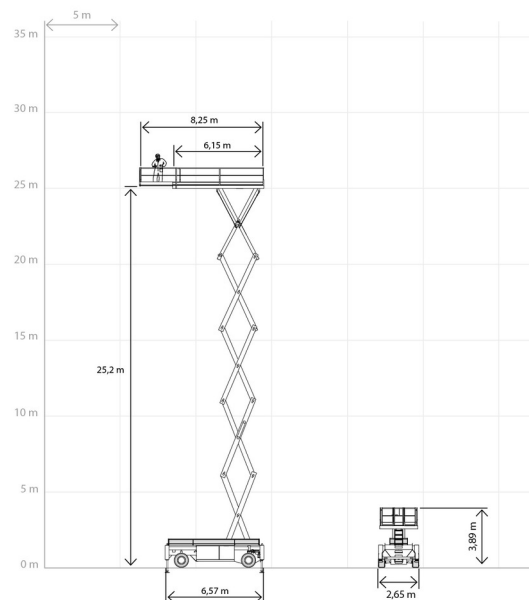

NACELLE A CISEAUX DIESEL

Nacelles et élévateurs

HOLLAND LIFT HL-275-D27

HOLLAND LIFT HL-275-D27

Prix par jour	€ 910
2 à 4 jours	€ 725 /jour
Prix par semaine	€ 2695
A partir de 4 semaines	€ 2365 /semaine

Hauteur de travail	27,20 m
Roues motrices/direction	4x4
Charge limite	1000 kg
Longueur	6,57 m
Largeur	2,65 m
Hauteur	3,89 m
Poids	21910 kg