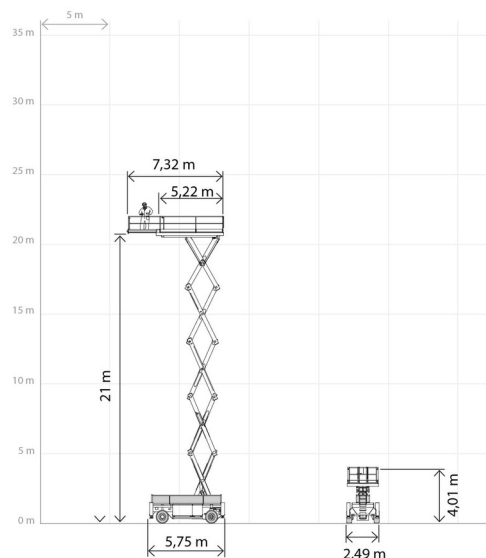

NACELLE A CISEAUX DIESEL

Nacelles et élévateurs

HOLLAND LIFT T210DL25

HOLLAND LIFT T210DL25

Prix par jour	€ 585
2 à 4 jours	€ 465 /jour
Prix par semaine	€ 1715
A partir de 4 semaines	€ 1545 /semaine

Hauteur de travail	23,00 m
Roues motrices/direction	4x4
Charge limite	1000 kg
Longueur	5,75 m
Largeur	2,49 m
Hauteur	4,01 m
Poids	17950 kg