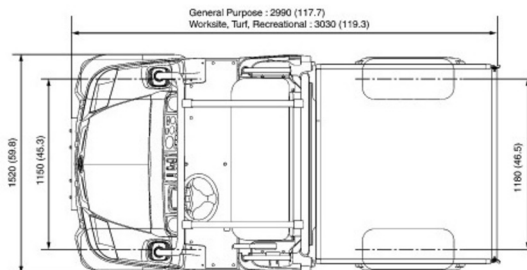

NACELLE A CISEAUX DIESEL

Genie
A TEREX COMPANY

Nacelles et élévateurs

GENIE GS5390RT

» GENIE GS5390RT

Prix par jour	€ 230
2 à 4 jours	€ 185 /jour
Prix par semaine	€ 660
A partir de 4 semaines	€ 515 /semaine

Hauteur de travail	18,15 m
Roues motrices/direction	4x4
Charge limite	680 kg
Longueur	4,88 m
Largeur	2,29 m
Hauteur	3,15 m
Poids	7615 kg

ACCESSOIRES

- Opérateur - CAT 1
- Cuve chantier (mazout) 1100 l avec pompe
- Plaque d'immatriculation

- Moteur Diesel
- Port en lourd à l'extérieur: 4 personnes
- Port en lourd à l'intérieur: 4 personnes
- Générateur + 4 prises
- 4 Stabilisateurs Automatiques

Consultez la fiche technique sur notre site www.dumarent.be

Si vous avez des questions concernant cette machine ou des accessoires, vous pouvez toujours nous appeler au T +33 (0)3 28 200 580 ou nous envoyer un e-mail.

Les frais de nettoyage et d'environnement seront mis en compte si la machine revient très sale ou pleine de boue.

* Tous les prix sont hors TVA.

* Un dépôt de garantie peut être demandé.