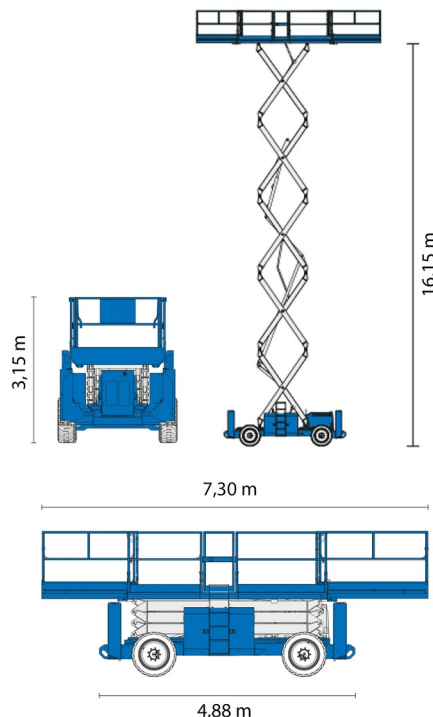

NACELLE A CISEAUX DIESEL

GENIE GS5390RT

Genie
A TEREX COMPANY

Nacelles et élévateurs

» GENIE GS5390RT

Prix par jour	€ 230
2 à 4 jours	€ 185 /jour
Prix par semaine	€ 660
A partir de 4 semaines	€ 515 /semaine

Hauteur de travail	18,15 m
Roues motrices/direction	4x4
Charge limite	680 kg
Longueur	4,88 m
Largeur	2,29 m
Hauteur	3,15 m
Poids	7615 kg

ACCESSOIRES

- Opérateur - CAT 1
- Cuve chantier (mazout) 1100 l avec pompe
- Plaque d'immatriculation

- Moteur Diesel
- Port en lourd à l'extérieur: 4 personnes
- Port en lourd à l'intérieur: 4 personnes
- Générateur + 4 prises
- 4 Stabilisateurs Automatiques

Consultez la fiche technique sur notre site www.dumarent.be

Si vous avez des questions concernant cette machine ou des accessoires, vous pouvez toujours nous appeler au T +33 (0)3 28 200 580 ou nous envoyer un e-mail.

Les frais de nettoyage et d'environnement seront mis en compte si la machine revient très sale ou pleine de boue.

* Tous les prix sont hors TVA.

* Un dépôt de garantie peut être demandé.