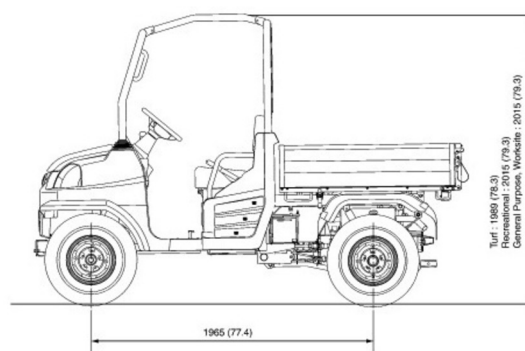

NACELLE A CISEAUX DIESEL

Genie
A TEREX COMPANY

Nacelles et élévateurs

GENIE GS5390RT

» GENIE GS5390RT

Prix par jour	€ 230
2 à 4 jours	€ 185 /jour
Prix par semaine	€ 660
A partir de 4 semaines	€ 515 /semaine

Hauteur de travail	18,15 m
Roues motrices/direction	4x4
Charge limite	680 kg
Longueur	4,88 m
Largeur	2,29 m
Hauteur	3,15 m
Poids	7615 kg

ACCESSOIRES

- Opérateur - CAT 1
- Cuve chantier (mazout) 1100 l avec pompe
- Plaque d'immatriculation

- Moteur Diesel
- Port en lourd à l'extérieur: 4 personnes
- Port en lourd à l'intérieur: 4 personnes
- Générateur + 4 prises
- 4 Stabilisateurs Automatiques

Consultez la fiche technique sur notre site www.dumarent.be