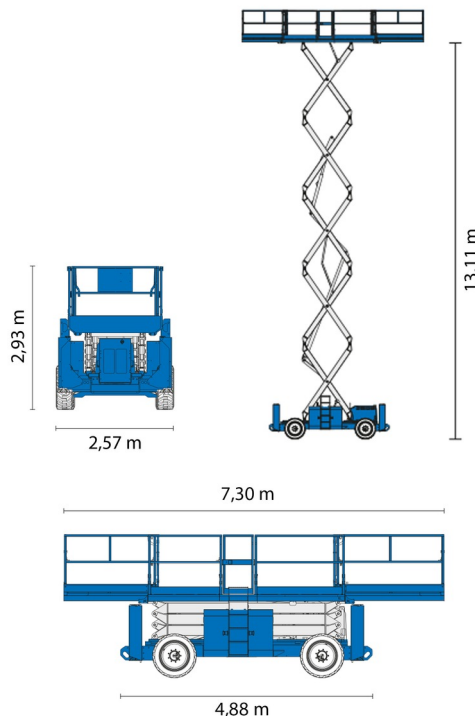

NACELLE A CISEAUX DIESEL

GENIE GS4390RT

Genie
A TEREX COMPANY

Nacelles et élévateurs

» GENIE GS4390RT

Prix par jour	€ 205
2 à 4 jours	€ 165 /jour
Prix par semaine	€ 555
A partir de 4 semaines	€ 435 /semaine

Hauteur de travail	15,11 m
Roues motrices/direction	4x4
Charge limite	680 kg
Longueur	4,88 m
Largeur	2,29 m
Hauteur	2,93 m
Poids	5949 kg

ACCESSOIRES

- Opérateur - CAT 1
- Cuve chantier (mazout) 1100 l avec pompe
- Plaque d'immatriculation

Générateur + 4 prises

Moteur Diesel

Port en lourd à l'extérieur: 7 personnes

Port en lourd à l'intérieur: 7 personnes

4 Stabilisateurs Automatiques

Consultez la fiche technique sur notre site www.dumarent.be

Si vous avez des questions concernant cette machine ou des accessoires, vous pouvez toujours nous appeler au T +33 (0)3 28 200 580 ou nous envoyer un e-mail.

Les frais de nettoyage et d'environnement seront mis en compte si la machine revient très sale ou pleine de boue.

* Tous les prix sont hors TVA.

* Un dépôt de garantie peut être demandé.