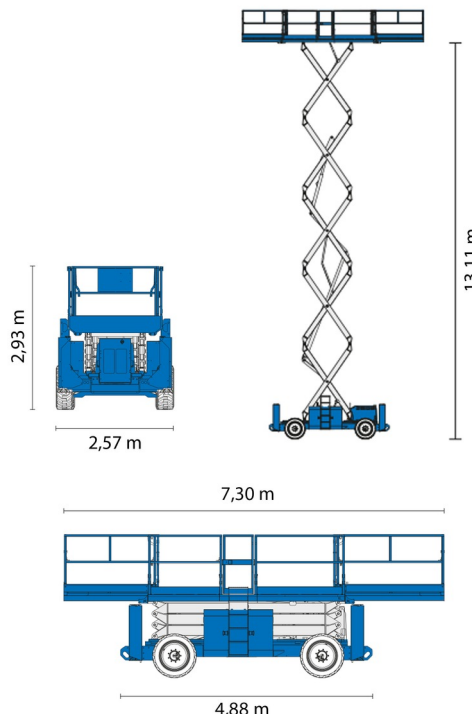

## » GENIE GS4390RT

Prix par jour	€ 205
2 à 4 jours	€ 165 /jour
Prix par semaine	€ 555
A partir de 4 semaines	€ 435 /semaine

Hauteur de travail	15,11 m
Roues motrices/direction	4x4
Charge limite	680 kg
Longueur	4,88 m
Largeur	2,29 m
Hauteur	2,93 m
Poids	5949 kg