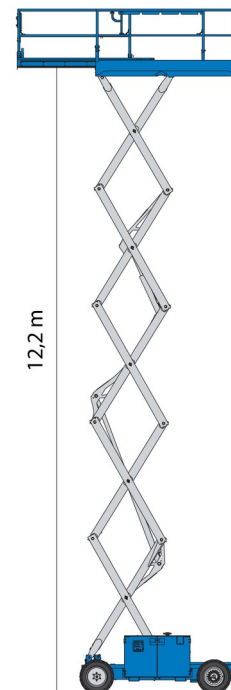

NACELLE A CISEAUX DIESEL

Genie
A TEREX COMPANY

Nacelles et élévateurs

GENIE GS4069RT

» GENIE GS4069RT

Prix par jour	€ 195
2 à 4 jours	€ 155 /jour
Prix par semaine	€ 520
A partir de 4 semaines	€ 410 /semaine

Hauteur de travail	14,02 m
Roues motrices/direction	4x4
Charge limite	363 kg
Longueur	3,12 m
Largeur	1,75 m
Hauteur	2,74 m
Poids	5039 kg

ACCESSOIRES

- Opérateur - CAT 1
- Cuve chantier (mazout) 1100 l avec pompe
- Plaque d'immatriculation

Générateur + 4 prises

Moteur Diesel

Port en lourd à l'intérieur: 3 personnes

Port en lourd à l'extérieur: 3 personnes

4 Stabilisateurs Automatiques

Consultez la fiche technique sur notre site www.dumarent.be