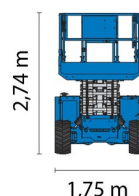

NACELLE A CISEAUX DIESEL

Genie
A TEREX COMPANY

Nacelles et élévateurs

GENIE GS4069RT

» GENIE GS4069RT

Prix par jour	€ 195
2 à 4 jours	€ 155 /jour
Prix par semaine	€ 520
A partir de 4 semaines	€ 410 /semaine

Hauteur de travail	14,02 m
Roues motrices/direction	4x4
Charge limite	363 kg
Longueur	3,12 m
Largeur	1,75 m
Hauteur	2,74 m
Poids	5039 kg

ACCESSOIRES

- Opérateur - CAT 1
- Cuve chantier (mazout) 1100 l avec pompe
- Plaque d'immatriculation

Générateur + 4 prises

Moteur Diesel

Port en lourd à l'intérieur: 3 personnes

Port en lourd à l'extérieur: 3 personnes

4 Stabilisateurs Automatiques

Consultez la fiche technique sur notre site www.dumarent.be

Si vous avez des questions concernant cette machine ou des accessoires, vous pouvez toujours nous appeler au T +33 (0)3 28 200 580 ou nous envoyer un e-mail.

Les frais de nettoyage et d'environnement seront mis en compte si la machine revient très sale ou pleine de boue.

* Tous les prix sont hors TVA.

* Un dépôt de garantie peut être demandé.