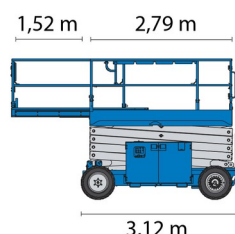

NACELLE A CISEAUX DIESEL

Genie
A TEREX COMPANY

Nacelles et élévateurs

GENIE GS4069RT

» GENIE GS4069RT

Prix par jour	€ 195
2 à 4 jours	€ 155 /jour
Prix par semaine	€ 520
A partir de 4 semaines	€ 410 /semaine

Hauteur de travail	14,02 m
Roues motrices/direction	4x4
Charge limite	363 kg
Longueur	3,12 m
Largeur	1,75 m
Hauteur	2,74 m
Poids	5039 kg

ACCESSOIRES

- Opérateur - CAT 1
- Cuve chantier (mazout) 1100 l avec pompe
- Plaque d'immatriculation

Générateur + 4 prises

Moteur Diesel

Port en lourd à l'intérieur: 3 personnes

Port en lourd à l'extérieur: 3 personnes

4 Stabilisateurs Automatiques

Consultez la fiche technique sur notre site www.dumarent.be

Si vous avez des questions concernant cette machine ou des accessoires, vous pouvez toujours nous appeler au T +33 (0)3 28 200 580 ou nous envoyer un e-mail.

Les frais de nettoyage et d'environnement seront mis en compte si la machine revient très sale ou pleine de boue.

* Tous les prix sont hors TVA.

* Un dépôt de garantie peut être demandé.