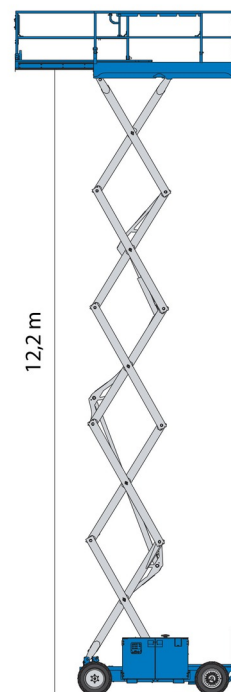

NACELLE A CISEAUX DIESEL

Genie
A TEREX COMPANY

Nacelles et élévateurs

GENIE GS4069RT

» GENIE GS4069RT

Prix par jour	€ 195
2 à 4 jours	€ 155 /jour
Prix par semaine	€ 520
A partir de 4 semaines	€ 410 /semaine

Hauteur de travail	14,02 m
Roues motrices/direction	4x4
Charge limite	363 kg
Longueur	3,12 m
Largeur	1,75 m
Hauteur	2,74 m
Poids	5039 kg

ACCESSOIRES

- Opérateur - CAT 1
- Cuve chantier (mazout) 1100 l avec pompe
- Plaque d'immatriculation

Générateur + 4 prises

Moteur Diesel

Port en lourd à l'intérieur: 3 personnes

Port en lourd à l'extérieur: 3 personnes

4 Stabilisateurs Automatiques

Consultez la fiche technique sur notre site www.dumarent.be