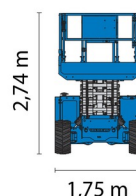

NACELLE A CISEAUX DIESEL

Genie
A TEREX COMPANY

Nacelles et élévateurs

GENIE GS4069RT

» GENIE GS4069RT

Prix par jour	€ 195
2 à 4 jours	€ 155 /jour
Prix par semaine	€ 520
A partir de 4 semaines	€ 410 /semaine

Hauteur de travail	14,02 m
Roues motrices/direction	4x4
Charge limite	363 kg
Longueur	3,12 m
Largeur	1,75 m
Hauteur	2,74 m
Poids	5039 kg

ACCESSOIRES

- Opérateur - CAT 1
- Cuve chantier (mazout) 1100 l avec pompe
- Plaque d'immatriculation

Générateur + 4 prises

Moteur Diesel

Port en lourd à l'intérieur: 3 personnes

Port en lourd à l'extérieur: 3 personnes

4 Stabilisateurs Automatiques

Consultez la fiche technique sur notre site www.dumarent.be

Si vous avez des questions concernant cette machine ou des accessoires, vous pouvez toujours nous appeler au T +33 (0)3 28 200 580 ou nous envoyer un e-mail.

Les frais de nettoyage et d'environnement seront mis en compte si la machine revient très sale ou pleine de boue.

* Tous les prix sont hors TVA.

* Un dépôt de garantie peut être demandé.