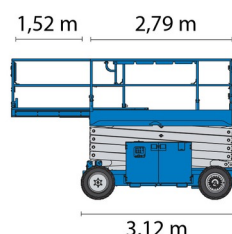

NACELLE A CISEAUX DIESEL

Genie
A TEREX COMPANY

Nacelles et élévateurs

GENIE GS4069RT

» GENIE GS4069RT

Prix par jour	€ 195
2 à 4 jours	€ 155 /jour
Prix par semaine	€ 520
A partir de 4 semaines	€ 410 /semaine

Hauteur de travail	14,02 m
Roues motrices/direction	4x4
Charge limite	363 kg
Longueur	3,12 m
Largeur	1,75 m
Hauteur	2,74 m
Poids	5039 kg

ACCESSOIRES

- Opérateur - CAT 1
- Cuve chantier (mazout) 1100 l avec pompe
- Plaque d'immatriculation

Générateur + 4 prises

Moteur Diesel

Port en lourd à l'intérieur: 3 personnes

Port en lourd à l'extérieur: 3 personnes

4 Stabilisateurs Automatiques

Consultez la fiche technique sur notre site www.dumarent.be

Si vous avez des questions concernant cette machine ou des accessoires, vous pouvez toujours nous appeler au T +33 (0)3 28 200 580 ou nous envoyer un e-mail.

Les frais de nettoyage et d'environnement seront mis en compte si la machine revient très sale ou pleine de boue.

* Tous les prix sont hors TVA.

* Un dépôt de garantie peut être demandé.