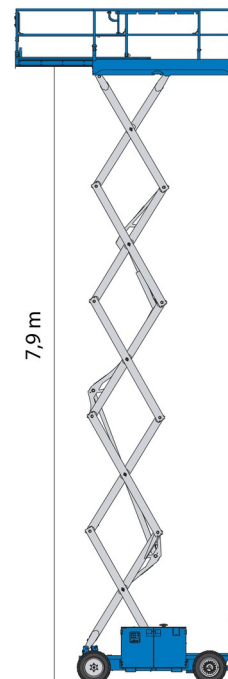

## » GENIE GS2669RT

Prix par jour	€ 145
2 à 4 jours	€ 115 /jour
Prix par semaine	€ 355
A partir de 4 semaines	€ 300 /semaine

Hauteur de travail	9,75 m
Roues motrices/direction	4x4
Charge limite	680 kg
Longueur	3,12 m
Largeur	1,75 m
Hauteur	2,59 m
Poids	4066 kg