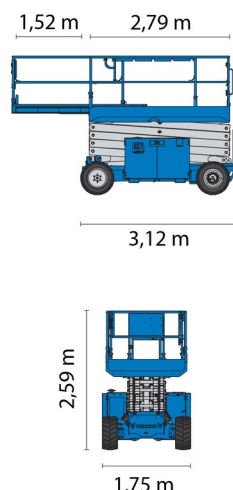

## » GENIE GS2669RT

Prix par jour	€ 145
2 à 4 jours	€ 115 /jour
Prix par semaine	€ 355
A partir de 4 semaines	€ 300 /semaine

Hauteur de travail	9,75 m
Roues motrices/direction	4x4
Charge limite	680 kg
Longueur	3,12 m
Largeur	1,75 m
Hauteur	2,59 m
Poids	4066 kg