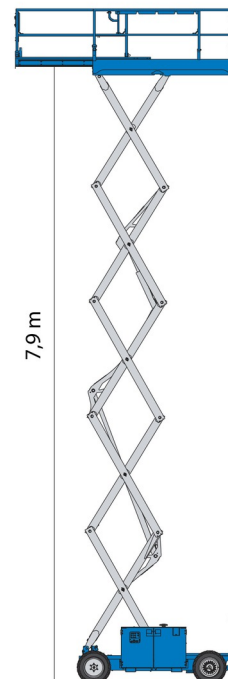

NACELLE A CISEAUX DIESEL

## » GENIE GS2669RT

Prix par jour	€ 145
2 à 4 jours	€ 115 /jour
Prix par semaine	€ 355
A partir de 4 semaines	€ 300 /semaine

Hauteur de travail	9,75 m
Roues motrices/direction	4x4
Charge limite	680 kg
Longueur	3,12 m
Largeur	1,75 m
Hauteur	2,59 m
Poids	4066 kg