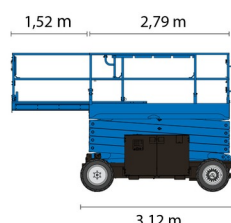

NACELLE A CISEAUX ELECTRIQUE

GENIE GS4069DC

Genie
A TEREX COMPANY

Nacelles et élévateurs

» GENIE GS4069DC

Prix par jour	€ 185
2 à 4 jours	€ 150 /jour
Prix par semaine	€ 555
A partir de 4 semaines	€ 450 /semaine

Hauteur de travail	14,02 m
Charge limite	363 kg
Longueur	3,12 m
Largeur	1,75 m
Hauteur	2,74 m
Poids	4924 kg

ACCESSOIRES

- Opérateur - CAT 1

1 prise de courant dans le panier

Port en lourd à l'extérieur: 2 personnes

Port en lourd à l'intérieur: 3 personnes

Batterie

Consultez la fiche technique sur notre site www.dumarent.be

Si vous avez des questions concernant cette machine ou des accessoires, vous pouvez toujours nous appeler au T +33 (0)3 28 200 580 ou nous envoyer un e-mail.

Les frais de nettoyage et d'environnement seront mis en compte si la machine revient très sale ou pleine de boue.

* Tous les prix sont hors TVA.

* Un dépôt de garantie peut être demandé.