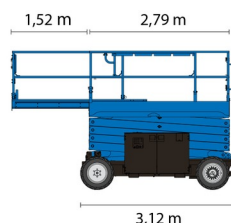

## » GENIE GS4069DC

Prix par jour	€ 185
2 à 4 jours	€ 150 /jour
Prix par semaine	€ 555
A partir de 4 semaines	€ 450 /semaine

Hauteur de travail	14,02 m
Charge limite	363 kg
Longueur	3,12 m
Largeur	1,75 m
Hauteur	2,74 m
Poids	4924 kg