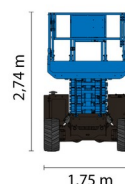

## » GENIE GS4069DC

Prix par jour	€ 185
2 à 4 jours	€ 150 /jour
Prix par semaine	€ 555
A partir de 4 semaines	€ 450 /semaine

Hauteur de travail	14,02 m
Charge limite	363 kg
Longueur	3,12 m
Largeur	1,75 m
Hauteur	2,74 m
Poids	4924 kg