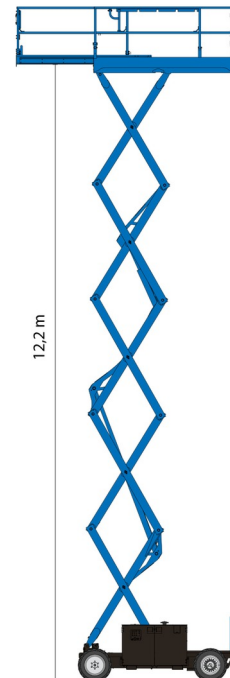

NACELLE A CISEAUX ELECTRIQUE

# GENIE GS4069DC

**Genie**  
A TEREX COMPANY

Nacelles et élévateurs

## » GENIE GS4069DC

Prix par jour	€ 185
2 à 4 jours	€ 150 /jour
Prix par semaine	€ 555
A partir de 4 semaines	€ 450 /semaine

Hauteur de travail	14,02 m
Charge limite	363 kg
Longueur	3,12 m
Largeur	1,75 m
Hauteur	2,74 m
Poids	4924 kg