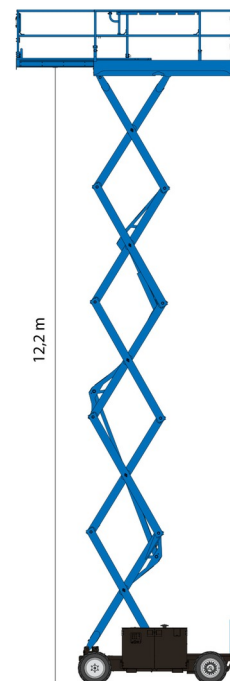

NACELLE A CISEAUX ELECTRIQUE

GENIE GS4069DC

Genie
A TEREX COMPANY

Nacelles et élévateurs

» GENIE GS4069DC

Prix par jour	€ 185
2 à 4 jours	€ 150 /jour
Prix par semaine	€ 555
A partir de 4 semaines	€ 450 /semaine

Hauteur de travail	14,02 m
Charge limite	363 kg
Longueur	3,12 m
Largeur	1,75 m
Hauteur	2,74 m
Poids	4924 kg

ACCESSOIRES

- Opérateur - CAT 1

1 prise de courant dans le panier

Port en lourd à l'extérieur: 2 personnes