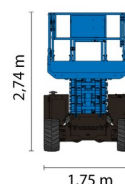

NACELLE A CISEAUX ELECTRIQUE

GENIE GS4069DC

Genie
A TEREX COMPANY

Nacelles et élévateurs

» GENIE GS4069DC

Prix par jour	€ 185
2 à 4 jours	€ 150 /jour
Prix par semaine	€ 555
A partir de 4 semaines	€ 450 /semaine

Hauteur de travail	14,02 m
Charge limite	363 kg
Longueur	3,12 m
Largeur	1,75 m
Hauteur	2,74 m
Poids	4924 kg

ACCESSOIRES

- Opérateur - CAT 1

1 prise de courant dans le panier

Port en lourd à l'extérieur: 2 personnes

Port en lourd à l'intérieur: 3 personnes

Batterie

Consultez la fiche technique sur notre site www.dumarent.be

Si vous avez des questions concernant cette machine ou des accessoires, vous pouvez toujours nous appeler au T +33 (0)3 28 200 580 ou nous envoyer un e-mail.

Les frais de nettoyage et d'environnement seront mis en compte si la machine revient très sale ou pleine de boue.

* Tous les prix sont hors TVA.

* Un dépôt de garantie peut être demandé.