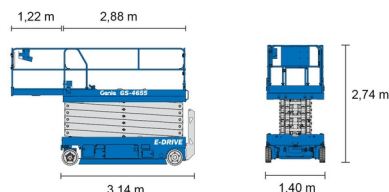

NACELLE A CISEAUX ELECTRIQUE

Nacelles et élévateurs

GENIE GS4047

» GENIE GS4047

Prix par jour	€ 165
2 à 4 jours	€ 130 /jour
Prix par semaine	€ 450
A partir de 4 semaines	€ 375 /semaine

Hauteur de travail	13,75 m
Charge limite	350 kg
Longueur	2,44 m
Largeur	1,19 m
Hauteur	2,54 m
Poids	3221 kg