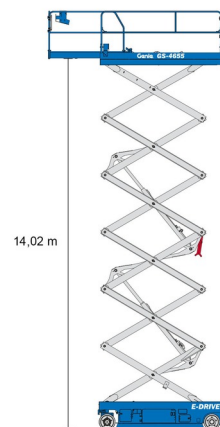

NACELLE A CISEAUX ELECTRIQUE

Nacelles et élévateurs

GENIE GS4047

» GENIE GS4047

Prix par jour	€ 165
2 à 4 jours	€ 130 /jour
Prix par semaine	€ 450
A partir de 4 semaines	€ 375 /semaine

Hauteur de travail	13,75 m
Charge limite	350 kg
Longueur	2,44 m
Largeur	1,19 m
Hauteur	2,54 m
Poids	3221 kg