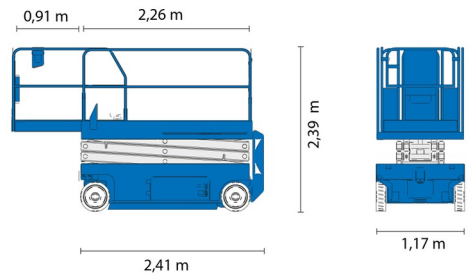

NACELLE A CISEAUX ELECTRIQUE

Genie
A TEREX COMPANY

Nacelles et élévateurs

GENIE GS3246

» GENIE GS3246

Prix par jour	€ 130
2 à 4 jours	€ 105 /jour
Prix par semaine	€ 365
A partir de 4 semaines	€ 320 /semaine

Hauteur de travail	11,75 m
Charge limite	318 kg
Longueur	2,41 m
Largeur	1,17 m
Hauteur	2,39 m
Poids	2812 kg

ACCESSOIRES

- Opérateur - CAT 1

1 prise de courant dans le panier

Port en lourd à l'extérieur : 1 personne

Port en lourd à l'intérieur : 2 personnes

Batterie

Consultez la fiche technique sur notre site www.dumarent.be

Si vous avez des questions concernant cette machine ou des accessoires, vous pouvez toujours nous appeler au T +33 (0)3 28 200 580 ou nous envoyer un e-mail.

Les frais de nettoyage et d'environnement seront mis en compte si la machine revient très sale ou pleine de boue.

* Tous les prix sont hors TVA.

* Un dépôt de garantie peut être demandé.