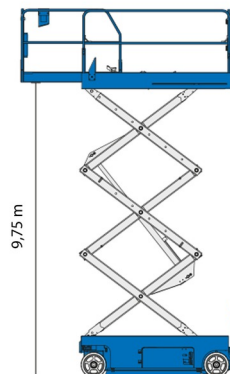

### » GENIE GS3246

Prix par jour	€ 130
2 à 4 jours	€ 105 /jour
Prix par semaine	€ 365
A partir de 4 semaines	€ 320 /semaine

Hauteur de travail	11,75 m
Charge limite	318 kg
Longueur	2,41 m
Largeur	1,17 m
Hauteur	2,39 m
Poids	2812 kg