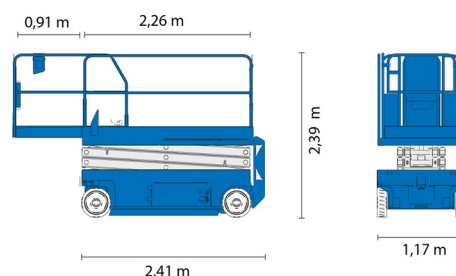

### » GENIE GS3246

Prix par jour	€ 130
2 à 4 jours	€ 105 /jour
Prix par semaine	€ 365
A partir de 4 semaines	€ 320 /semaine

Hauteur de travail	11,75 m
Charge limite	318 kg
Longueur	2,41 m
Largeur	1,17 m
Hauteur	2,39 m
Poids	2812 kg