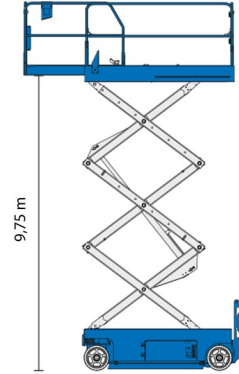

NACELLE A CISEAUX ELECTRIQUE

Genie
A TEREX COMPANY

Nacelles et élévateurs

GENIE GS3246

» GENIE GS3246

Prix par jour	€ 130
2 à 4 jours	€ 105 /jour
Prix par semaine	€ 365
A partir de 4 semaines	€ 320 /semaine

Hauteur de travail	11,75 m
Charge limite	318 kg
Longueur	2,41 m
Largeur	1,17 m
Hauteur	2,39 m
Poids	2812 kg

ACCESSOIRES

- Opérateur - CAT 1

1 prise de courant dans le panier

Port en lourd à l'extérieur : 1 personne

Port en lourd à l'intérieur : 2 personnes

Batterie

Consultez la fiche technique sur notre site www.dumarent.be

Si vous avez des questions concernant cette machine ou des accessoires, vous pouvez toujours nous appeler au T +33 (0)3 28 200 580 ou nous envoyer un e-mail.

Les frais de nettoyage et d'environnement seront mis en compte si la machine revient très sale ou pleine de boue.

* Tous les prix sont hors TVA.

* Un dépôt de garantie peut être demandé.