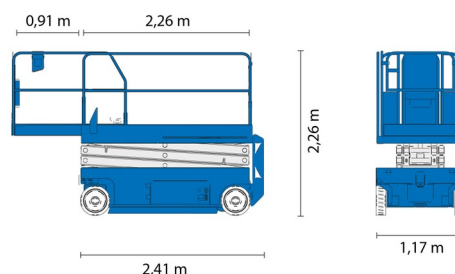

Hauteur de travail	9,92 m
Charge limite	454 kg
Longueur	2,41 m
Largeur	1,17 m
Hauteur	2,26 m
Poids	2447 kg

ACCESSOIRES

- Opérateur - CAT 1

1 prise de courant dans le panier

Port en lourd à l'intérieur: 3 personnes