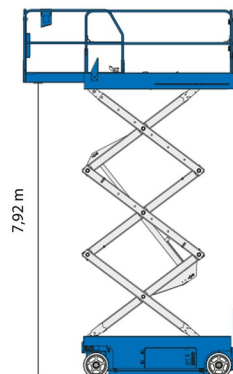

NACELLE A CISEAUX ELECTRIQUE

Genie
A TEREX COMPANY

Nacelles et élévateurs

GENIE GS2646

» GENIE GS2646

Prix par jour	€ 120
2 à 4 jours	€ 95 /jour
Prix par semaine	€ 270
A partir de 4 semaines	€ 220 /semaine

Hauteur de travail	9,92 m
Charge limite	454 kg
Longueur	2,41 m
Largeur	1,17 m
Hauteur	2,26 m
Poids	2447 kg