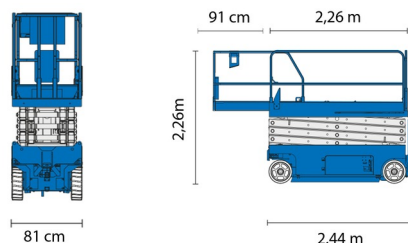

Hauteur de travail	9,92 m
Charge limite	227 kg
Longueur	2,44 m
Largeur	0,81 m
Hauteur	2,26 m
Poids	1956 kg

ACCESSOIRES

- Opérateur - CAT 1

1 prise de courant dans le panier

Port en lourd à l'intérieur : 2 personnes