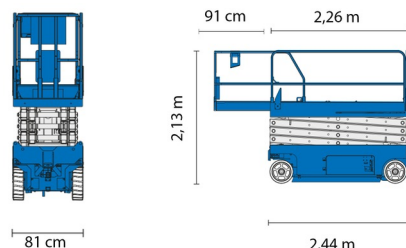

ACCESSOIRES

- Opérateur - CAT 1

1 prise de courant dans le panier

Port en lourd à l'intérieur : 2 personnes

Port en lourd à l'extérieur : 1 personne

Batterie

Consultez la fiche technique sur notre site www.dumarent.be

Si vous avez des questions concernant cette machine ou des accessoires, vous pouvez toujours nous appeler au T +33 (0)3 28 200 580 ou nous envoyer un e-mail.

Les frais de nettoyage et d'environnement seront mis en compte si la machine revient très sale ou pleine de boue.

* Tous les prix sont hors TVA.

* Un dépôt de garantie peut être demandé.