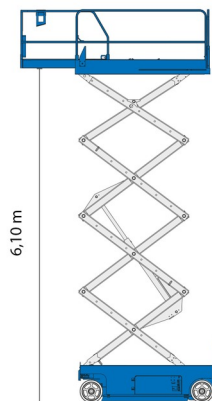

NACELLE A CISEAUX ELECTRIQUE

GENIE GS2032

Nacelles et élévateurs

» GENIE GS2032

Prix par jour	€ 100
2 à 4 jours	€ 80 /jour
Prix par semaine	€ 235
A partir de 4 semaines	€ 185 /semaine

Hauteur de travail	8,10 m
Charge limite	363 kg
Longueur	2,44 m
Largeur	0,81 m
Hauteur	2,13 m
Poids	1825 kg