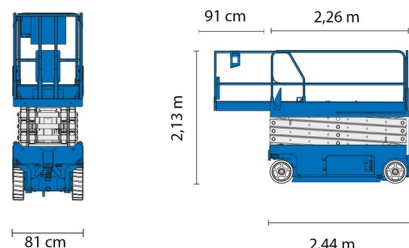

Hauteur de travail	8,10 m
Charge limite	363 kg
Longueur	2,44 m
Largeur	0,81 m
Hauteur	2,13 m
Poids	1825 kg

ACCESSOIRES

- Opérateur - CAT 1

1 prise de courant dans le panier

Port en lourd à l'intérieur : 2 personnes