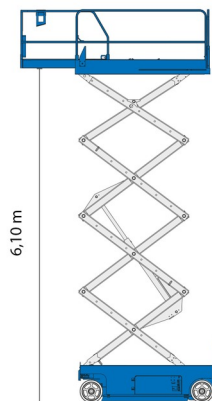

NACELLE A CISEAUX ELECTRIQUE

GENIE GS2032

Genie
A TEREX COMPANY

Nacelles et élévateurs

» GENIE GS2032

Prix par jour	€ 100
2 à 4 jours	€ 80 /jour
Prix par semaine	€ 235
A partir de 4 semaines	€ 185 /semaine

Hauteur de travail	8,10 m
Charge limite	363 kg
Longueur	2,44 m
Largeur	0,81 m
Hauteur	2,13 m
Poids	1825 kg