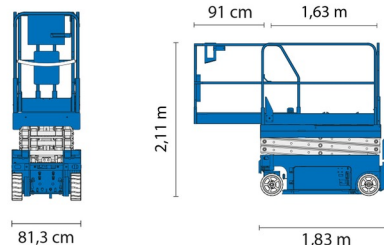

NACELLE A CISEAUX ELECTRIQUE

GENIE GS1932

Genie
A TEREX COMPANY

Nacelles et élévateurs

» GENIE GS1932

Prix par jour	€ 100
2 à 4 jours	€ 80 /jour
Prix par semaine	€ 235
A partir de 4 semaines	€ 185 /semaine

Hauteur de travail	7,79 m
Charge limite	227 kg
Longueur	1,83 m
Largeur	0,81 m
Hauteur	2,11 m
Poids	1498 kg

ACCESSOIRES

- Opérateur - CAT 1

1 prise de courant dans le panier

Port en lourd à l'intérieur : 2 personnes

Port en lourd à l'extérieur : 1 personne

Batterie

Consultez la fiche technique sur notre site www.dumarent.be

Si vous avez des questions concernant cette machine ou des accessoires, vous pouvez toujours nous appeler au T +33 (0)3 28 200 580 ou nous envoyer un e-mail.

Les frais de nettoyage et d'environnement seront mis en compte si la machine revient très sale ou pleine de boue.

* Tous les prix sont hors TVA.

* Un dépôt de garantie peut être demandé.