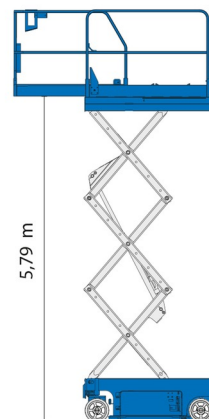

NACELLE A CISEAUX ELECTRIQUE

GENIE GS1932

Genie
A TEREX COMPANY

Nacelles et élévateurs

» GENIE GS1932

Prix par jour	€ 100
2 à 4 jours	€ 80 /jour
Prix par semaine	€ 235
A partir de 4 semaines	€ 185 /semaine

Hauteur de travail	7,79 m
Charge limite	227 kg
Longueur	1,83 m
Largeur	0,81 m
Hauteur	2,11 m
Poids	1498 kg

ACCESSOIRES

- Opérateur - CAT 1

1 prise de courant dans le panier

Port en lourd à l'intérieur : 2 personnes

Port en lourd à l'extérieur : 1 personne

Batterie

Consultez la fiche technique sur notre site www.dumarent.be

Si vous avez des questions concernant cette machine ou des accessoires, vous pouvez toujours nous appeler au T +33 (0)3 28 200 580 ou nous envoyer un e-mail.

Les frais de nettoyage et d'environnement seront mis en compte si la machine revient très sale ou pleine de boue.

* Tous les prix sont hors TVA.

* Un dépôt de garantie peut être demandé.