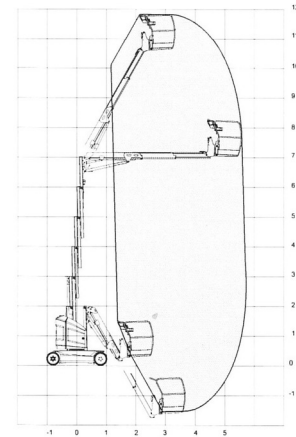

## JLG 12E PLUS

Prix par jour	€ 175
2 à 4 jours	€ 140 /jour
Prix par semaine	€ 515
A partir de 4 semaines	€ 400 /semaine

Hauteur de travail	12,65 m
Charge limite	200 kg
Longueur	3,65 m
Largeur	1,20 m
Hauteur	1,99 m
Poids	4900 kg