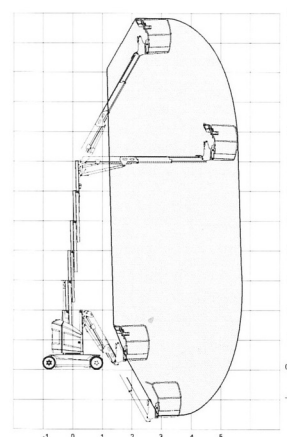

NACELLE MAT VERTICALE PNEUS

Nacelles et élévateurs

JLG 12E PLUS

JLG 12E PLUS

Prix par jour	€ 175
2 à 4 jours	€ 140 /jour
Prix par semaine	€ 515
A partir de 4 semaines	€ 400 /semaine

Hauteur de travail	12,65 m
Charge limite	200 kg
Longueur	3,65 m
Largeur	1,20 m
Hauteur	1,99 m
Poids	4900 kg

ACCESSOIRES

- Opérateur - CAT 1

1 prise de courant dans le panier

Port en lourd à l'intérieur : 2 personnes

Port en lourd à l'extérieur: 2 personnes

Batterie

Consultez la fiche technique sur notre site www.dumarent.be