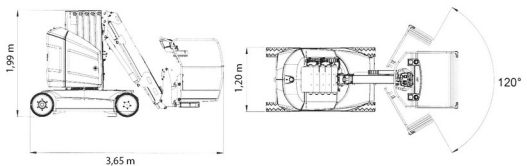

## JLG 12E PLUS

Prix par jour	€ 175
2 à 4 jours	€ 140 /jour
Prix par semaine	€ 515
A partir de 4 semaines	€ 400 /semaine

Hauteur de travail	12,65 m
Charge limite	200 kg
Longueur	3,65 m
Largeur	1,20 m
Hauteur	1,99 m
Poids	4900 kg