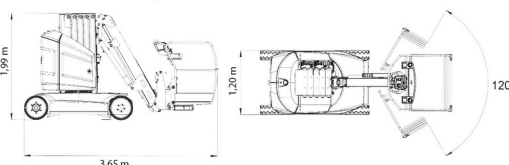

ACCESSOIRES

- Opérateur - CAT 1

1 prise de courant dans le panier

Port en lourd à l'intérieur : 2 personnes

Port en lourd à l'extérieur: 2 personnes

Batterie

Consultez la fiche technique sur notre site www.dumarent.be

Si vous avez des questions concernant cette machine ou des accessoires, vous pouvez toujours nous appeler au T +33 (0)3 28 200 580 ou nous envoyer un e-mail.

Les frais de nettoyage et d'environnement seront mis en compte si la machine revient très sale ou pleine de boue.

* Tous les prix sont hors TVA.

* Un dépôt de garantie peut être demandé.