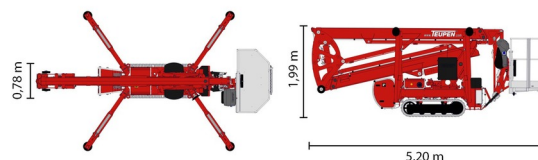

NACELLE MAT VERTICALE PNEUS

Nacelles et élévateurs

MANITOU 100VJR

MANITOU 100VJR

Prix par jour	€ 155
2 à 4 jours	€ 125 /jour
Prix par semaine	€ 390
A partir de 4 semaines	€ 285 /semaine

Hauteur de travail	9,90 m
Charge limite	200 kg
Longueur	2,82 m
Largeur	1,00 m
Hauteur	2,00 m
Poids	2630 kg