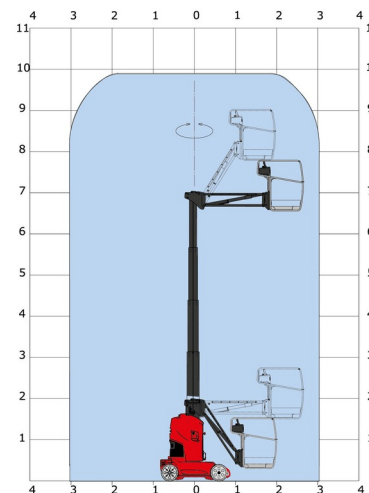

NACELLE MAT VERTICALE PNEUS

Nacelles et élévateurs

MANITOU 100VJR

» MANITOU 100VJR

Prix par jour	€ 155
2 à 4 jours	€ 125 /jour
Prix par semaine	€ 390
A partir de 4 semaines	€ 285 /semaine

Hauteur de travail	9,90 m
Charge limite	200 kg
Longueur	2,82 m
Largeur	1,00 m
Hauteur	2,00 m
Poids	2630 kg

ACCESSOIRES

- Opérateur - CAT 1

1 prise de courant dans le panier

Port en lourd à l'extérieur : 1 personne

Port en lourd à l'intérieur : 2 personnes

Batterie

Consultez la fiche technique sur notre site www.dumarent.be