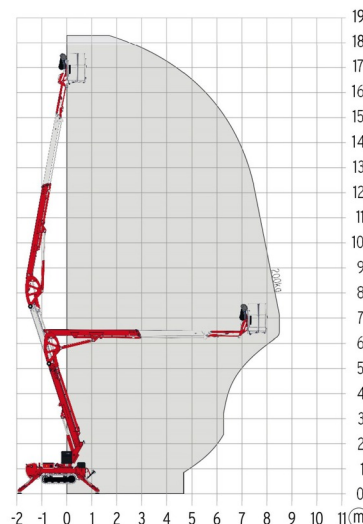

NACELLE MAT VERTICALE PNEUS

Nacelles et élévateurs

MANITOU 100VJR

MANITOU 100VJR

Prix par jour	€ 155
2 à 4 jours	€ 125 /jour
Prix par semaine	€ 390
A partir de 4 semaines	€ 285 /semaine

Hauteur de travail	9,90 m
Charge limite	200 kg
Longueur	2,82 m
Largeur	1,00 m
Hauteur	2,00 m
Poids	2630 kg

ACCESSOIRES

- Opérateur - CAT 1

1 prise de courant dans le panier

Port en lourd à l'extérieur : 1 personne

Port en lourd à l'intérieur : 2 personnes

Batterie

Consultez la fiche technique sur notre site www.dumarent.be