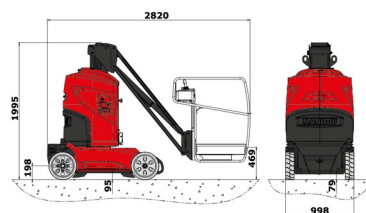

ACCESSOIRES

- Opérateur - CAT 1

1 prise de courant dans le panier

Port en lourd à l'extérieur : 1 personne

Port en lourd à l'intérieur : 2 personnes

Batterie

Consultez la fiche technique sur notre site www.dumarent.be

Si vous avez des questions concernant cette machine ou des accessoires, vous pouvez toujours nous appeler au T +33 (0)3 28 200 580 ou nous envoyer un e-mail.

Les frais de nettoyage et d'environnement seront mis en compte si la machine revient très sale ou pleine de boue.

* Tous les prix sont hors TVA.

* Un dépôt de garantie peut être demandé.