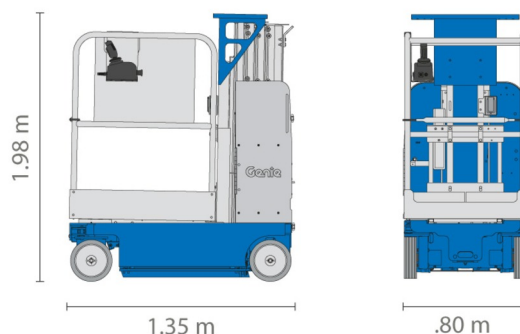

## » GENIE GR20 COMPACT

Prix par jour	€ 130
2 à 4 jours	€ 105 /jour
Prix par semaine	€ 320
A partir de 4 semaines	€ 255 /semaine

Hauteur de travail	8,00 m
Charge limite	159 kg
Longueur	1,35 m
Largeur	0,80 m
Hauteur	1,98 m
Poids	1112 kg