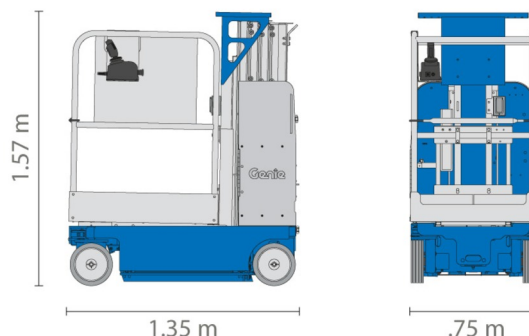

## » GENIE GR15 COMPACT

Prix par jour	€ 90
2 à 4 jours	€ 70 /jour
Prix par semaine	€ 235
A partir de 4 semaines	€ 185 /semaine

Hauteur de travail	6,50 m
Charge limite	159 kg
Longueur	1,35 m
Largeur	0,75 m
Hauteur	1,57 m
Poids	994 kg