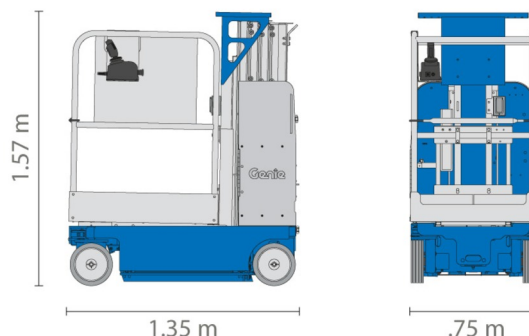

NACELLE MAT VERTICALE PNEUS

Genie
A TEREX COMPANY

Nacelles et élévateurs

GENIE GR15 COMPACT

» GENIE GR15 COMPACT

Prix par jour	€ 90
2 à 4 jours	€ 70 /jour
Prix par semaine	€ 235
A partir de 4 semaines	€ 185 /semaine

Hauteur de travail	6,50 m
Charge limite	159 kg
Longueur	1,35 m
Largeur	0,75 m
Hauteur	1,57 m
Poids	994 kg

ACCESSOIRES

- Opérateur - CAT 1

1 prise de courant dans le panier

Port en lourd à l'intérieur: 1 personne