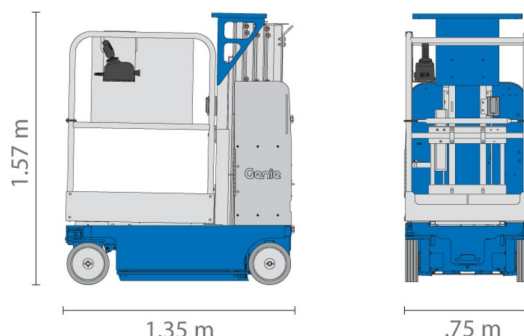

NACELLE MAT VERTICALE PNEUS

Genie
A TEREX COMPANY

Nacelles et élévateurs

GENIE GR12 COMPACT

» GENIE GR12 COMPACT

| | |
|------------------------|----------------|
| Prix par jour | € 85 |
| 2 à 4 jours | € 65 /jour |
| Prix par semaine | € 210 |
| A partir de 4 semaines | € 170 /semaine |

| | |
|--------------------|--------|
| Hauteur de travail | 5,50 m |
| Charge limite | 227 kg |
| Longueur | 1,35 m |
| Largeur | 0,75 m |
| Hauteur | 1,57 m |
| Poids | 717 kg |

ACCESSOIRES

- Opérateur - CAT 1