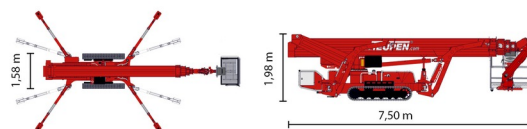

NACELLE ARAIGNEE

Nacelles et élévateurs

TEUPEN LEO 35T

» TEUPEN LEO 35T

Prix par jour	€ 950
2 à 4 jours	€ 760 /jour
Prix par semaine	€ 2880
A partir de 4 semaines	€ 2360 /semaine

Hauteur de travail	35,00 m
Charge limite	250 kg
Longueur	7,50 m
Largeur	1,58 m
Hauteur	1,98 m
Poids	6000 kg

ACCESSOIRES

- Opérateur - CAT 2
- Rampes synthétiques

- Générateur + 4 prises
- Moteur diesel + moteur électrique
- Port en lourd à l'extérieur: 2 personnes
- Port en lourd à l'intérieur : 2 personnes
- 4 Stabilisateurs Automatiques