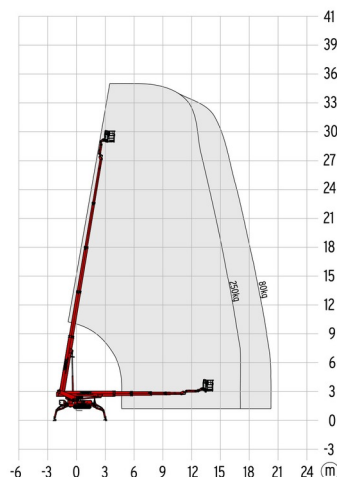

NACELLE ARAIGNEE

Nacelles et élévateurs

TEUPEN LEO 35T

» TEUPEN LEO 35T

Prix par jour	€ 950
2 à 4 jours	€ 760 /jour
Prix par semaine	€ 2880
A partir de 4 semaines	€ 2360 /semaine

Hauteur de travail	35,00 m
Charge limite	250 kg
Longueur	7,50 m
Largeur	1,58 m
Hauteur	1,98 m
Poids	6000 kg