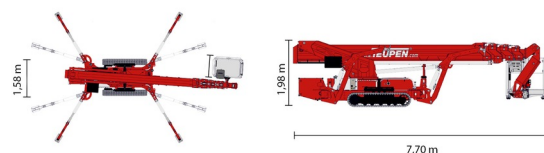

NACELLE ARAIGNEE

Nacelles et élévateurs

TEUPEN LEO 30T+

TEUPEN LEO 30T+

Prix par jour	€ 830
2 à 4 jours	€ 665 /jour
Prix par semaine	€ 2630
A partir de 4 semaines	€ 2120 /semaine

Hauteur de travail	30,00 m
Charge limite	400 kg
Longueur	7,70 m
Largeur	1,58 m
Hauteur	1,98 m
Poids	4500 kg

ACCESSOIRES

- Opérateur - CAT 2
- Rampes synthétiques

- 4 Stabilisateurs Automatiques
- Générateur + 4 prises
- Moteur diesel + moteur électrique
- Port en lourd à l'intérieur : 2 personnes
- Port en lourd à l'extérieur: 2 personnes