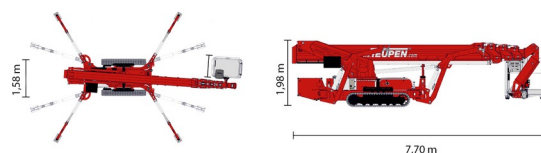

ACCESSOIRES

- Opérateur - CAT 2
- Rampes synthétiques

- 4 Stabilisateurs Automatiques
- Générateur + 4 prises
- Moteur diesel + moteur électrique
- Port en lourd à l'intérieur : 2 personnes
- Port en lourd à l'extérieur: 2 personnes

Consultez la fiche technique sur notre site www.dumarent.be

Si vous avez des questions concernant cette machine ou des accessoires, vous pouvez toujours nous appeler au T +33 (0)3 28 200 580 ou nous envoyer un e-mail.

Les frais de nettoyage et d'environnement seront mis en compte si la machine revient très sale ou pleine de boue.

* Tous les prix sont hors TVA.

* Un dépôt de garantie peut être demandé.