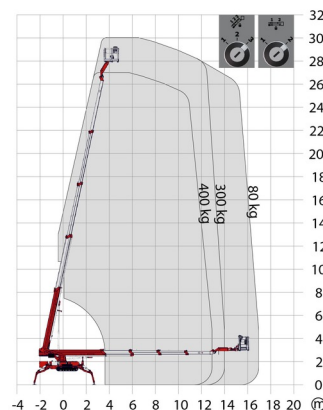

## TEUPEN LEO 30T+

Prix par jour	€ 830
2 à 4 jours	€ 665 /jour
Prix par semaine	€ 2630
A partir de 4 semaines	€ 2120 /semaine

Hauteur de travail	30,00 m
Charge limite	400 kg
Longueur	7,70 m
Largeur	1,58 m
Hauteur	1,98 m
Poids	4500 kg