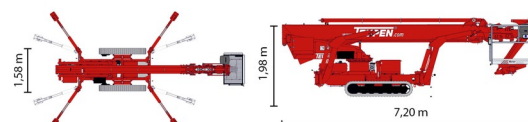

NACELLE ARAIGNEE

Nacelles et élévateurs

TEUPEN LEO 30T

» TEUPEN LEO 30T

Prix par jour	€ 770
2 à 4 jours	€ 615 /jour
Prix par semaine	€ 2345
A partir de 4 semaines	€ 1915 /semaine

Hauteur de travail	30,00 m
Charge limite	200 kg
Longueur	7,20 m
Largeur	1,58 m
Hauteur	1,98 m
Poids	4225 kg

ACCESSOIRES

- Opérateur - CAT 2
- Rampes synthétiques

- Générateur + 4 prises
- Moteur diesel + moteur électrique
- Port en lourd à l'intérieur : 2 personnes
- Port en lourd à l'extérieur : 2 personnes
- 4 Stabilisateurs Automatiques