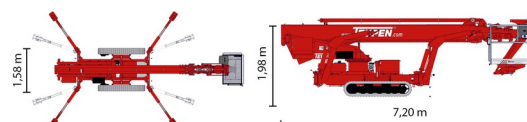

NACELLE ARAIGNEE

Nacelles et élévateurs

TEUPEN LEO 30T

TEUPEN LEO 30T

Prix par jour	€ 770
2 à 4 jours	€ 615 /jour
Prix par semaine	€ 2345
A partir de 4 semaines	€ 1915 /semaine

Hauteur de travail	30,00 m
Charge limite	200 kg
Longueur	7,20 m
Largeur	1,58 m
Hauteur	1,98 m
Poids	4225 kg

ACCESSOIRES

- Opérateur - CAT 2
- Rampes synthétiques

- Générateur + 4 prises
- Moteur diesel + moteur électrique
- Port en lourd à l'intérieur : 2 personnes
- Port en lourd à l'extérieur: 2 personnes
- 4 Stabilisateurs Automatiques