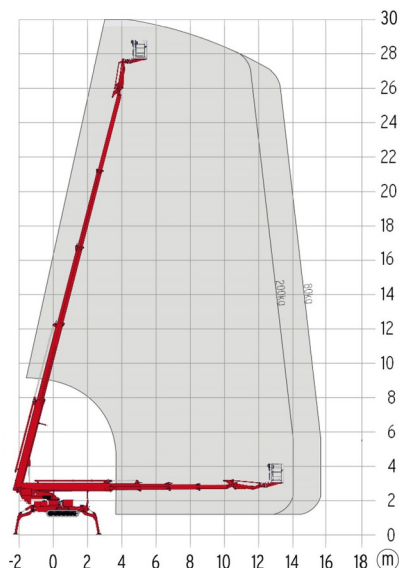

NACELLE ARAIGNEE

Nacelles et élévateurs

TEUPEN LEO 30T

TEUPEN LEO 30T

Prix par jour	€ 770
2 à 4 jours	€ 615 /jour
Prix par semaine	€ 2345
A partir de 4 semaines	€ 1915 /semaine

Hauteur de travail	30,00 m
Charge limite	200 kg
Longueur	7,20 m
Largeur	1,58 m
Hauteur	1,98 m
Poids	4225 kg