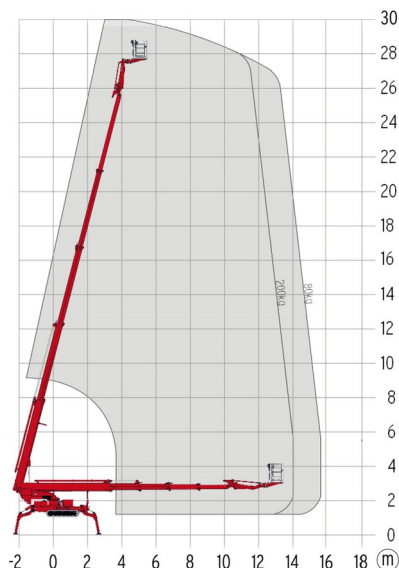

NACELLE ARAIGNEE

Nacelles et élévateurs

TEUPEN LEO 30T

» TEUPEN LEO 30T

Prix par jour	€ 770
2 à 4 jours	€ 615 /jour
Prix par semaine	€ 2345
A partir de 4 semaines	€ 1915 /semaine

Hauteur de travail	30,00 m
Charge limite	200 kg
Longueur	7,20 m
Largeur	1,58 m
Hauteur	1,98 m
Poids	4225 kg