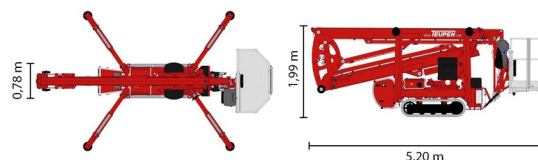

NACELLE ARAIGNEE

Nacelles et élévateurs

## » TEUPEN LEO 18GT+

Prix par jour	€ 315
2 à 4 jours	€ 250 /jour
Prix par semaine	€ 970
A partir de 4 semaines	€ 760 /semaine

Hauteur de travail	17,60 m
Charge limite	200 kg
Longueur	5,20 m
Largeur	0,78 m
Hauteur	1,99 m
Poids	2400 kg