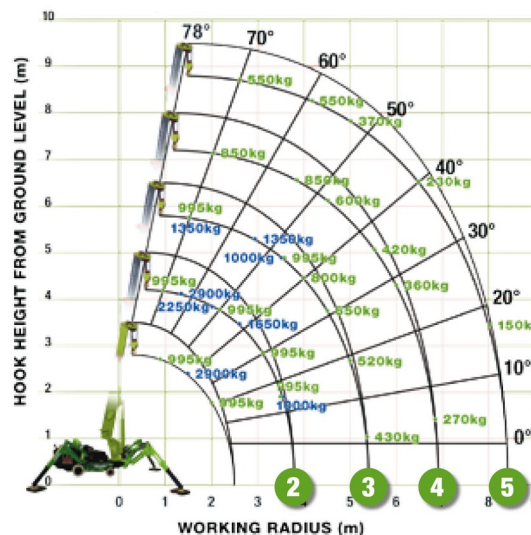

NACELLE ARAIGNEE

Nacelles et élévateurs

## TEUPEN LEO 18GT+

Prix par jour	€ 315
2 à 4 jours	€ 250 /jour
Prix par semaine	€ 970
A partir de 4 semaines	€ 760 /semaine

Hauteur de travail	17,60 m
Charge limite	200 kg
Longueur	5,20 m
Largeur	0,78 m
Hauteur	1,99 m
Poids	2400 kg