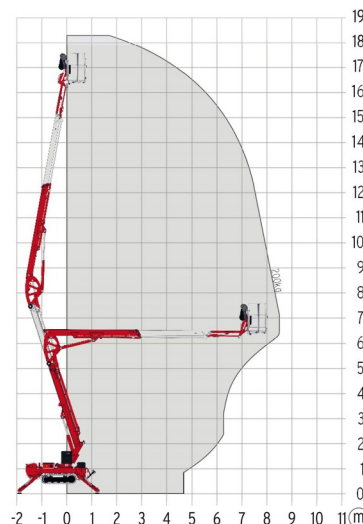

NACELLE ARAIGNEE

Nacelles et élévateurs

## » TEUPEN LEO 18GT+

Prix par jour	€ 315
2 à 4 jours	€ 250 /jour
Prix par semaine	€ 970
A partir de 4 semaines	€ 760 /semaine

Hauteur de travail	17,60 m
Charge limite	200 kg
Longueur	5,20 m
Largeur	0,78 m
Hauteur	1,99 m
Poids	2400 kg