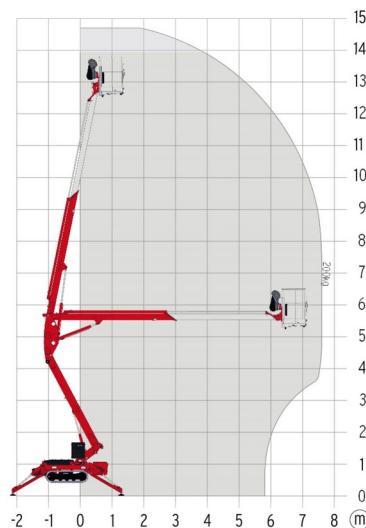

NACELLE ARAIGNEE

Nacelles et élévateurs

TEUPEN LEO 15GT

TEUPEN LEO 15GT

Prix par jour	€ 275
2 à 4 jours	€ 220 /jour
Prix par semaine	€ 850
A partir de 4 semaines	€ 680 /semaine

Hauteur de travail	14,90 m
Charge limite	200 kg
Longueur	5,25 m
Largeur	0,78 m
Hauteur	1,99 m
Poids	1950 kg

ACCESSOIRES

- Opérateur - CAT 1
- Rampes synthétiques

- 1 prise de courant dans le panier
- Moteur diesel + moteur électrique
- Port en lourd à l'extérieur: 2 personnes
- Port en lourd à l'intérieur : 2 personnes
- 4 Stabilisateurs Automatiques