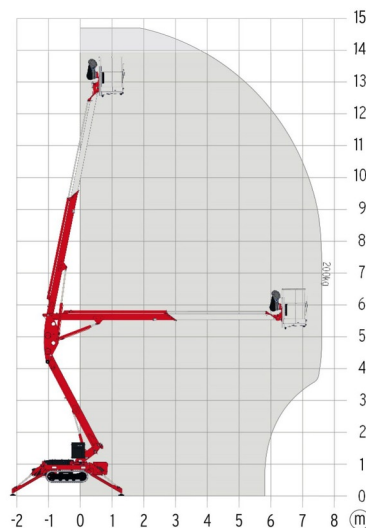

## TEUPEN LEO 15GT

Prix par jour	€ 275
2 à 4 jours	€ 220 /jour
Prix par semaine	€ 850
A partir de 4 semaines	€ 680 /semaine

Hauteur de travail	14,90 m
Charge limite	200 kg
Longueur	5,25 m
Largeur	0,78 m
Hauteur	1,99 m
Poids	1950 kg