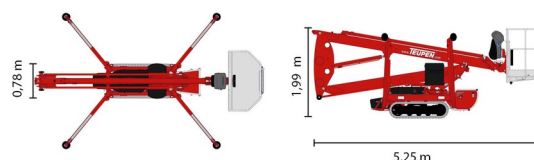

NACELLE ARAIGNEE

Nacelles et élévateurs

TEUPEN LEO 15GT

TEUPEN LEO 15GT

Prix par jour	€ 275
2 à 4 jours	€ 220 /jour
Prix par semaine	€ 850
A partir de 4 semaines	€ 680 /semaine

Hauteur de travail	14,90 m
Charge limite	200 kg
Longueur	5,25 m
Largeur	0,78 m
Hauteur	1,99 m
Poids	1950 kg

ACCESSOIRES

- Opérateur - CAT 1
- Rampes synthétiques

- 1 prise de courant dans le panier
- Moteur diesel + moteur électrique
- Port en lourd à l'extérieur: 2 personnes
- Port en lourd à l'intérieur : 2 personnes
- 4 Stabilisateurs Automatiques