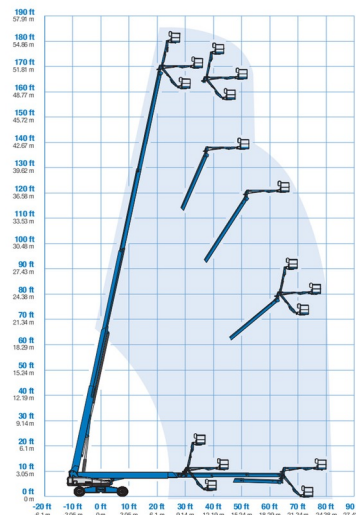

NACELLE TELESCOPIQUE

GENIE SX180

GENIE SX180

Prix par jour	€ 1485
2 à 4 jours	€ 1190 /jour
Prix par semaine	€ 4260
A partir de 4 semaines	€ 3165 /semaine

Hauteur de travail	56,86 m
Roues motrices/direction	4x4x4
Charge limite	340 kg
Longueur	14,33 m
Largeur	2,49 m
Hauteur	3,05 m
Poids	24948 kg