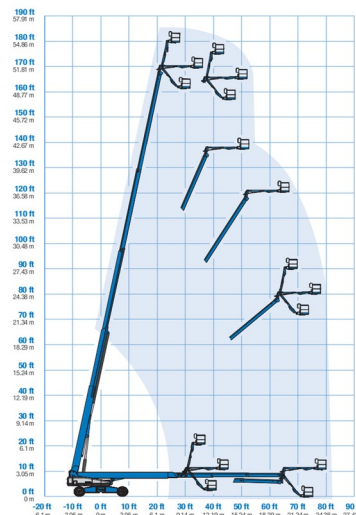

NACELLE TELESCOPIQUE

GENIE SX180

» GENIE SX180

Prix par jour	€ 1485
2 à 4 jours	€ 1190 /jour
Prix par semaine	€ 4260
A partir de 4 semaines	€ 3165 /semaine

Hauteur de travail	56,86 m
Roues motrices/direction	4x4x4
Charge limite	340 kg
Longueur	14,33 m
Largeur	2,49 m
Hauteur	3,05 m
Poids	24948 kg