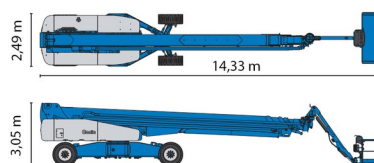

NACELLE TELESCOPIQUE

GENIE SX180

» GENIE SX180

Prix par jour	€ 1485
2 à 4 jours	€ 1190 /jour
Prix par semaine	€ 4260
A partir de 4 semaines	€ 3165 /semaine

Hauteur de travail	56,86 m
Roues motrices/direction	4x4x4
Charge limite	340 kg
Longueur	14,33 m
Largeur	2,49 m
Hauteur	3,05 m
Poids	24948 kg

ACCESSOIRES

- Opérateur - CAT 2
- Cuve chantier (mazout) 1100 l avec pompe
- Plaque d'immatriculation

Générateur + 4 prises

Moteur Diesel

Système anti-écrasement

Port en lourd à l'intérieur : 2 personnes

Port en lourd à l'extérieur: 2 personnes