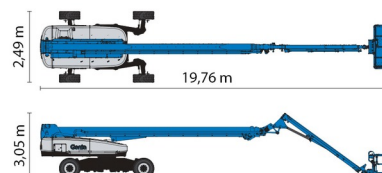

ACCESSOIRES

- Opérateur - CAT 2
- Cuve chantier (mazout) 1100 l avec pompe
- Plaque d'immatriculation

Générateur + 4 prises

Moteur Diesel

Système anti-écrasement

Port en lourd à l'intérieur : 2 personnes

Port en lourd à l'extérieur: 2 personnes

Si la flèche est déployée, la capacité de charge chute à 300 kg.

Consultez la fiche technique sur notre site www.dumarent.be

Si vous avez des questions concernant cette machine ou des accessoires, vous pouvez toujours nous appeler au T +33 (0)3 28 200 580 ou nous envoyer un e-mail.

Les frais de nettoyage et d'environnement seront mis en compte si la machine revient très sale ou pleine de boue.

* Tous les prix sont hors TVA.

* Un dépôt de garantie peut être demandé.