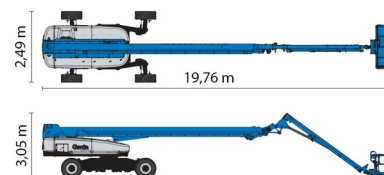

NACELLE TELESCOPIQUE

GENIE SX135 XC

» GENIE SX135 XC

Prix par jour	€ 1100
2 à 4 jours	€ 880 /jour
Prix par semaine	€ 3275
A partir de 4 semaines	€ 2750 /semaine

Hauteur de travail	43,15 m
Roues motrices/direction	4x4x4
Charge limite	300 kg
Longueur	19,76 m
Largeur	2,49 m
Hauteur	3,05 m
Poids	21546 kg

ACCESSOIRES

- Opérateur - CAT 2
- Cuve chantier (mazout) 1100 l avec pompe
- Plaque d'immatriculation

Générateur + 4 prises

Moteur Diesel

Système anti-écrasement

Port en lourd à l'intérieur : 2 personnes

Port en lourd à l'extérieur: 2 personnes