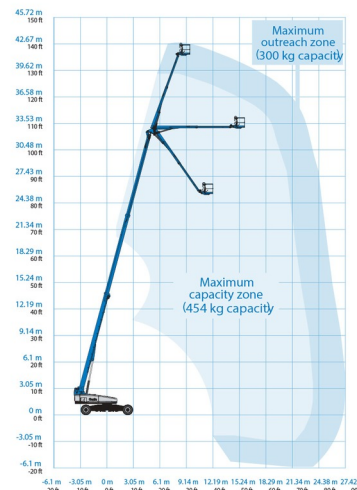

NACELLE TELESCOPIQUE

GENIE SX135 XC

» GENIE SX135 XC

Prix par jour	€ 1100
2 à 4 jours	€ 880 /jour
Prix par semaine	€ 3275
A partir de 4 semaines	€ 2750 /semaine

Hauteur de travail	43,15 m
Roues motrices/direction	4x4x4
Charge limite	300 kg
Longueur	19,76 m
Largeur	2,49 m
Hauteur	3,05 m
Poids	21546 kg

Si la flèche est déployée, la capacité de charge chute à 300 kg.

Consultez la fiche technique sur notre site www.dumarent.be

Si vous avez des questions concernant cette machine ou des accessoires, vous pouvez toujours nous appeler au T +33 (0)3 28 200 580 ou nous envoyer un e-mail.