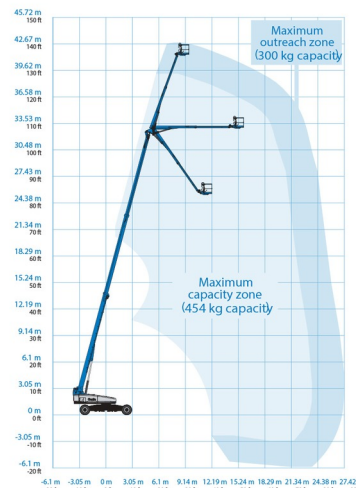

## » GENIE SX135 XC

Prix par jour	€ 1100
2 à 4 jours	€ 880 /jour
Prix par semaine	€ 3275
A partir de 4 semaines	€ 2750 /semaine

Hauteur de travail	43,15 m
Roues motrices/direction	4x4x4
Charge limite	300 kg
Longueur	19,76 m
Largeur	2,49 m
Hauteur	3,05 m
Poids	21546 kg